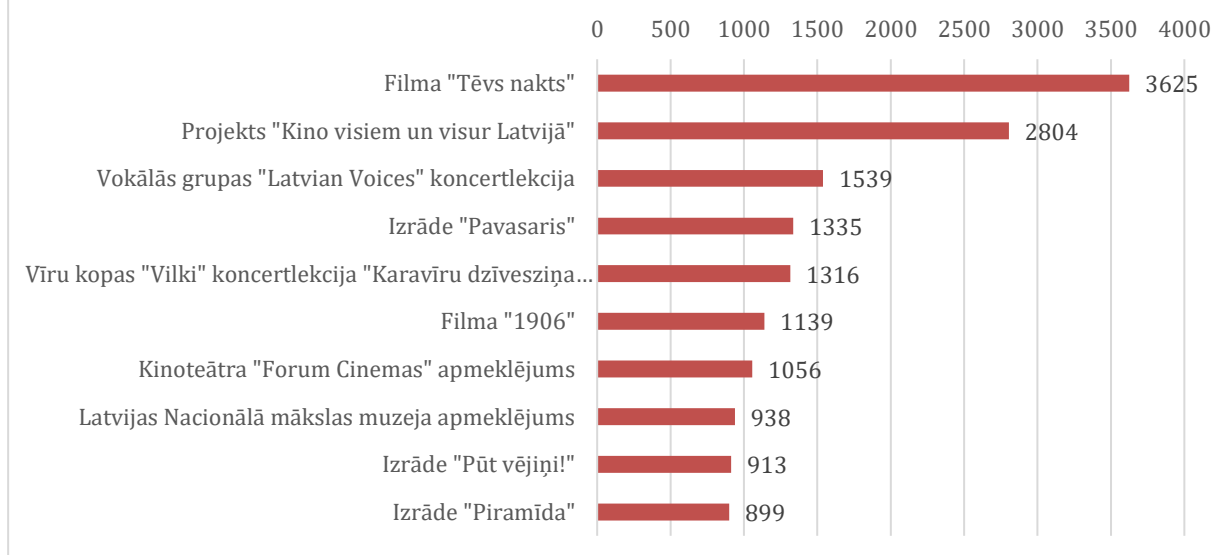

2.2.10. Auditorijas apjoms 10 visapmeklētākajos pasākumos 10.-12.klašu grupā 2019.g. pavasara semestrī
(n=15564)