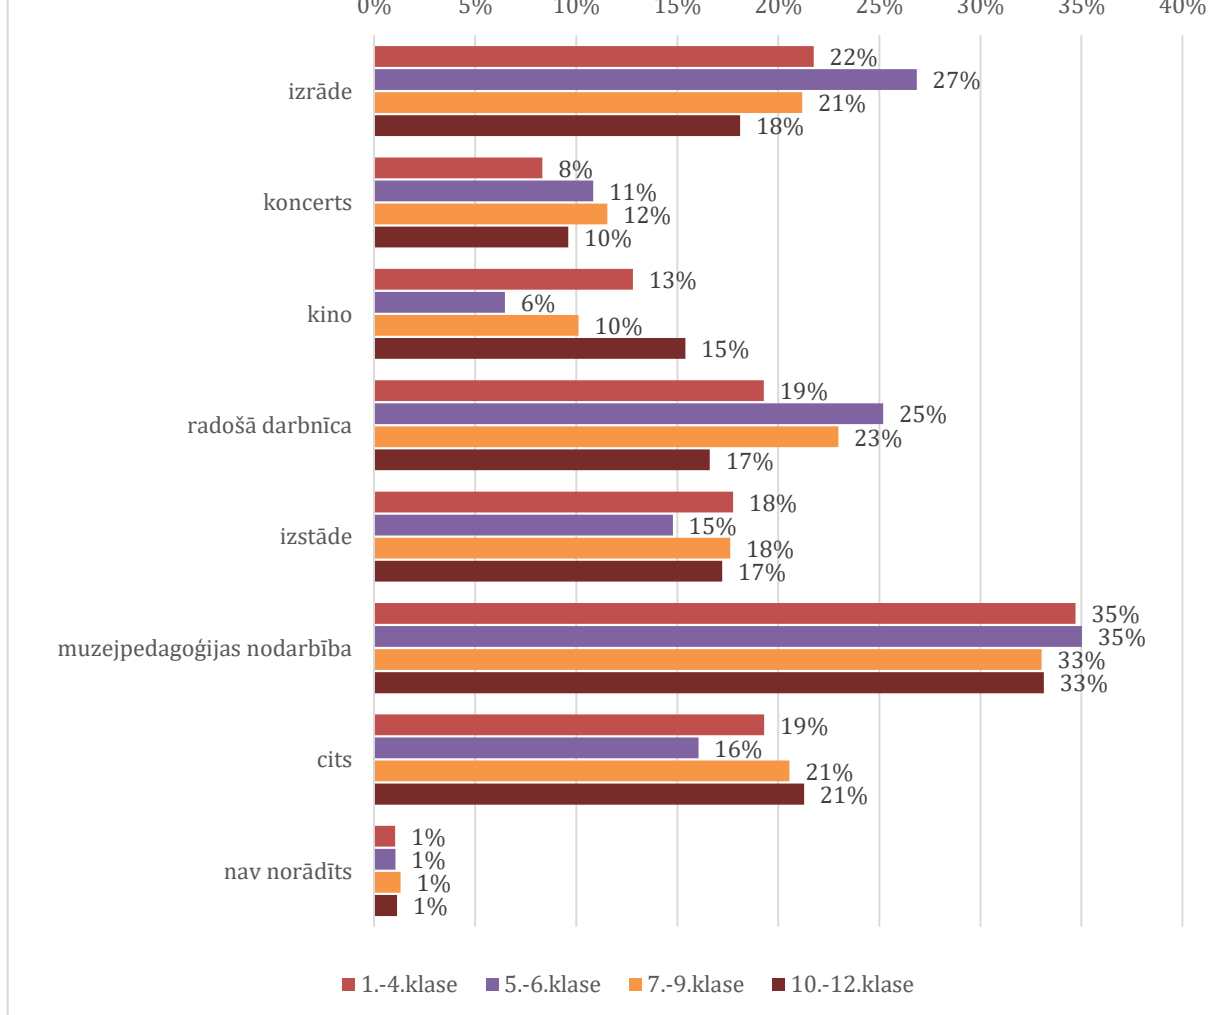

2.2.4. Pasākumu veidu izvēles biežums klašu grupās 2019.g. rudens
semestrī
(n=6817)

Analizējot Programmas saturisko jomu sadalījumu pa klašu grupām gada griezumā, var secināt, ka gan pavasara, gan rudens semestrī visās klašu grupās visvairāk apmeklēto pasākumu atbilst saturiskajai jomai “Latvijas kultūras vērtības un laikmetīgās izpausmes”. Tā kā viens pasākums var atbilst vairākām saturiskajām jomām, kopsumma pārsniedz 100%. 1.-4. klašu grupā pavasara semestrī ir tie ir 77%, rudens semestrī - vairāk - 84%, 5.-6. klašu grupā pavasara semestrī 78%, rudens semestrī 84%, 7.-9. klašu grupā pavasara semestrī 78%, bet rudens semestrī 82%, 10.-12. klašu grupā pavasara semestrī 78%, rudens semestrī 83%. Saturiskā joma “Latvijas valstiskuma attīstības un saglabāšanas liecības” 1.-4. klašu grupā pavasara semestrī bijusi 29% no visiem pasākumiem, rudens semestrī 26%, 5.-6. klašu grupā pavasara semestrī 36% no visiem pasākumiem, rudens semestrī - 35%. 7.-9. klašu grupā šīs saturiskās jomas pasākumi pavasara semestrī apmeklēti 42% gadījumu no visiem pasākumiem, bet rudens semestrī tie bijuši 47%. 10.-12. klašu grupā pavasara semestrī pasākumi, kas saistīti ar valstiskuma attīstību un saglabāšanu bijuši 40%, rudens