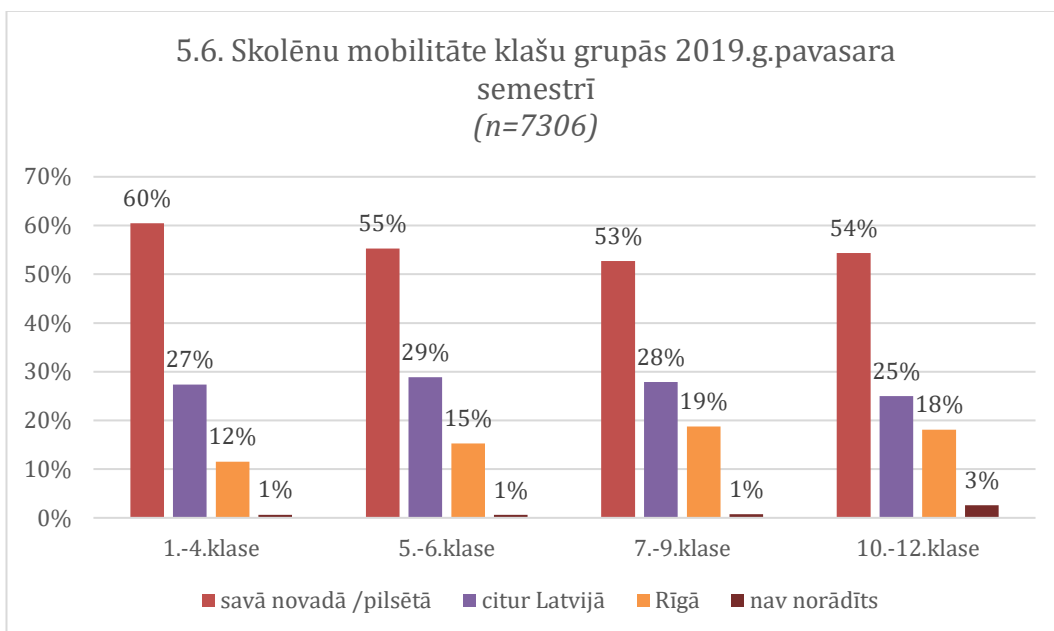

Secināms, ka salīdzinot dažādas klašu grupas, nav novērojamas būtiskas atšķirības mobilitātes tendencēs. Līdzsvaroti tiek apmeklētas norises gan savā dzīves vietā, gan citur Latvijā, tostarp, Rīgā. Šāda statistika liecina, ka Programmas ietvaros tiek iegūta daudzveidīga kultūras pieredze, jo īpaši tiktāl, ciktāl, norises vieta nosaka iegūtās kultūras pieredzes atšķirības.

Papildus analizēti dati par skolēnu mobilitāti pašvaldībās, kā arī izglītības iestādēs apmeklēto pasākumu īpatsvars, tomēr skaidri identificējamas korelācijas mobilitātes apjomā novados nav novērojamas.

Būtu šķietami saprotami, ka no Rīgas tālu esošu novadu skolēni vairāk pasākumu piedzīvo savā novadā, jo ir augstākas transporta izmaksas un mobilitāte prasa vairāk laika, savukārt Rīgai tuvu esoši novadi