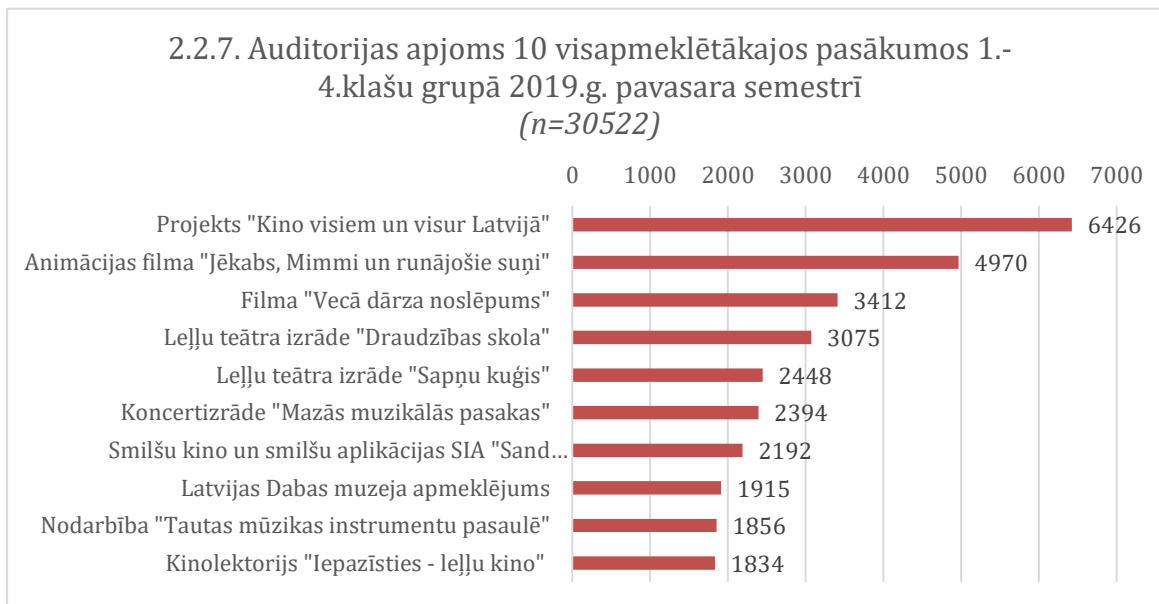

Papildus kopējam pasākumu apmeklējumam, atsevišķi iespējams analizēt visbiežāk apmeklētus pasākumus dažādās klašu grupās. 2019. gada pavasara semestrī 1.-4. klašu grupā vislielākais auditorijas apjoms bijis kino projektam “Kino visiem un visur Latvijā”, animācijas filmai “Jēkabs, Mimmi un runājošie suņi” un filmai “Vecā dārza noslēpums”.