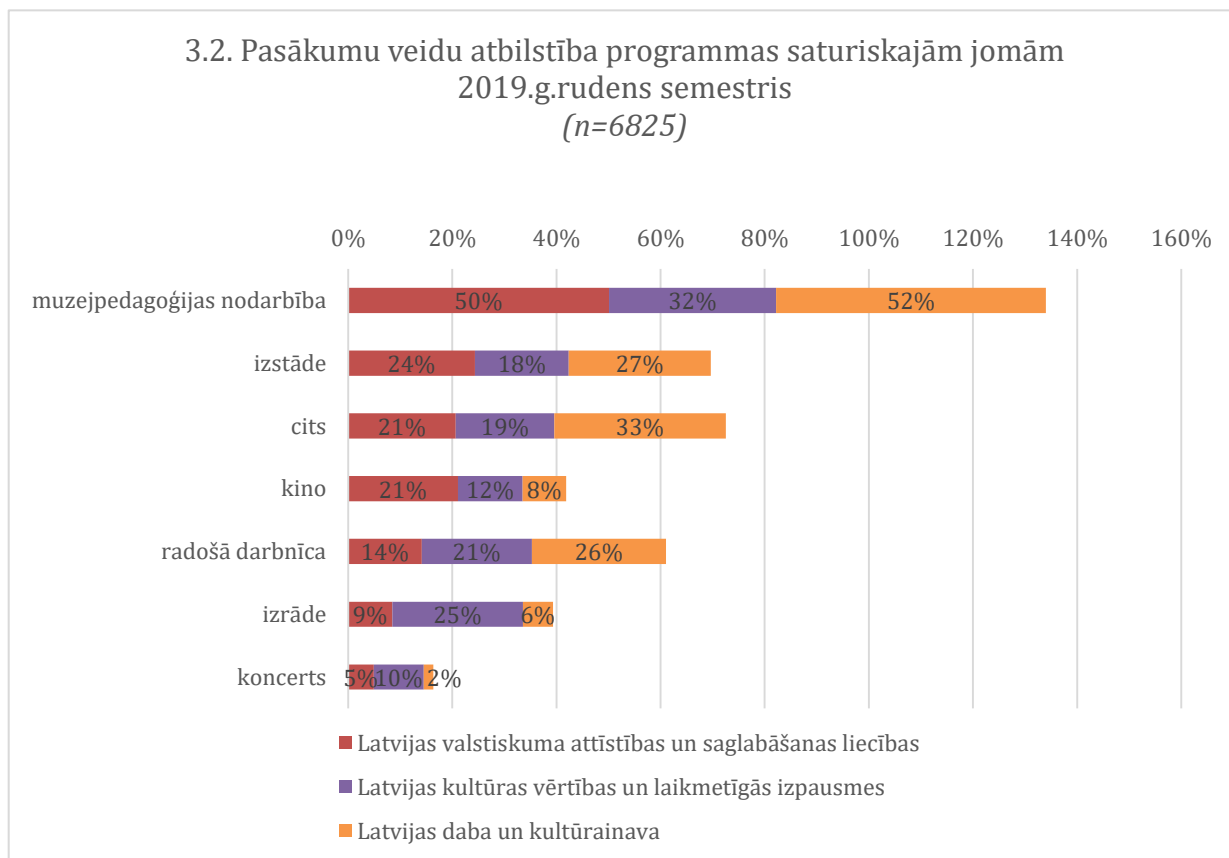

2019. gada pavasara semestrī Programmas ietvaros bija iespējams apmeklēt arī pasākumus, kas atbilst saturiskajai jomai “Zinātnes un inovāciju attīstība Latvijā”. Šī joma vienlīdz lielā apmērā (40%) pārstāvēta gan muzejpedagoģiskajās nodarbībās, gan radošajās darbnīcās, nedaudz mazāk izstādēs (37%). Sekojoši tā visbiežāk atspoguļojas lekcijās (22%), pasākumos, kas neietilpst nevienā no piedāvātajām kategorijām un atzīmēti ar “cits” (20%), kino (10%), izrādēs (8%). Visretāk minētā joma pārstāvēta koncertos – 2% gadījumu.

Kā ceturtā Programmas saturiskā joma izvirzīta “Latvijas daba un kultūrainava”. Vairāk nekā pusē gadījumu (52%) tā iekļauta muzejpedagoģiskajās nodarbībās. Salīdzinoši mazāk tā tiek apgūta izstādēs (32%), pasākumos, kas neietilpst nevienā no piedāvātajām kategorijām un atzīmēti ar “cits” (29%), radošajās darbnīcās (25%), lekcijās (19%), kino (6%) un izrādēs (4%). Visretāk minētā joma pārstāvēta koncertos – 2% gadījumu.

Arī rudens semestrī “Latvijas valstiskuma attīstības un saglabāšanas liecības” visvairāk iekļautas muzejpedagoģiskajās nodarbībās (5%). Tāpat arī “Latvijas kultūras vērtības un laikmetīgās izpausmes” un “Latvijas dabas un kultūrainava” visvairāk iekļautas tieši muzejpedagoģiskajās nodarbībās - attiecīgi 32% un 52% gadījumu.

Salīdzinot pasākumu saturiskās jomas pēc to norises vietas, novērojams, ka 2019. gada pavasara semestrī, neatkarīgi no tā, vai pasākums noticis savā pilsētā/novadā, Rīgā vai citur Latvijā, tajos visvairāk