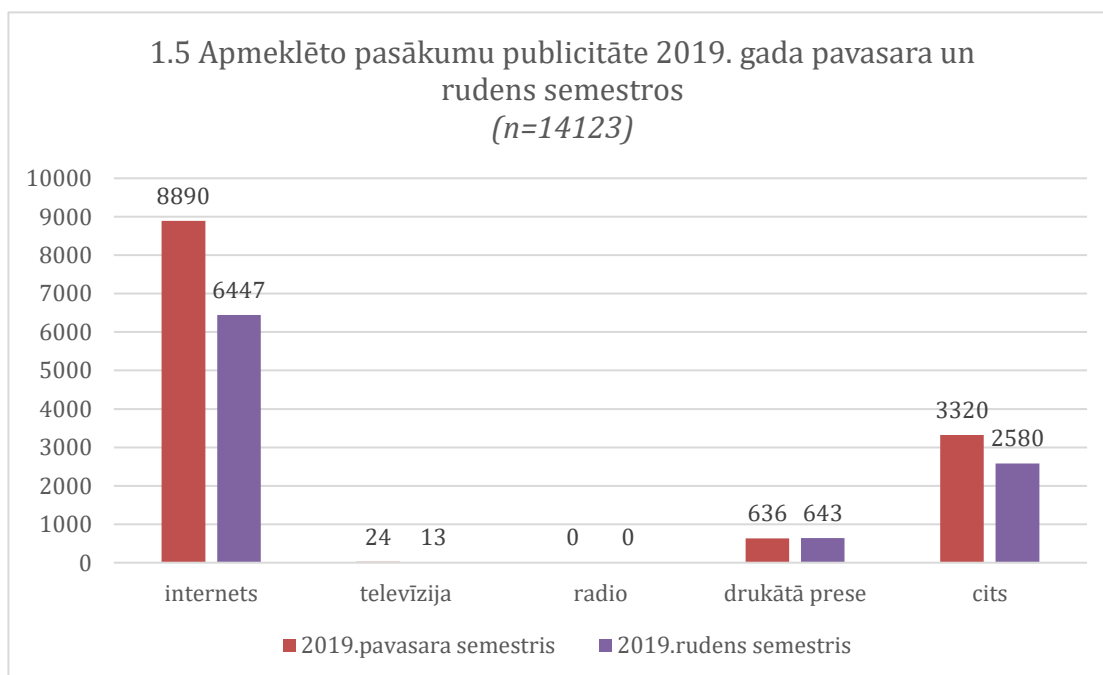

1.5. Apmeklēto pasākumu publicitāte

Programmas “Latvijas skolas soma” ilgtermiņa nodrošināšanā būtiska loma ir sabiedrības un, jo īpaši, vecāku atbalstam. Lai veicinātu sabiedrības informētību par valsts ieguldījumu kultūrizglītības ieguves vienlīdzīgu iespēju nodrošinājumā, viena no Programmas prasībām ir atspoguļot Programmas ietvaros īstenotās aktivitātes un izglītojamo pieredzi to ģimenēm un plašākai sabiedrībai. Tādēļ atskaitēs lūgts norādīt konkrētu publikāciju skaitu attiecīgajos medijos.

Abos semestros apmeklēto pasākumu atspoguļošanai visbiežāk tiek izmantots internets – 2019. gada pavasara semestrī kopumā veiktas 8890 interneta publikācijas, 2019. gada rudens semestrī 6447 interneta publikācijas. Sekojoši pēc interneta publikācijām visbiežāk tiek izmantoti dažādi citi komunikācijas kanāli – 2019. gada pavasara semestrī kopumā tajos informācija ievietota 3320 reizes, savukārt 2019. gada rudens semestrī 2580 reizes. Ievērojami mazāk tiek izmantota drukātā prese – 2019. gada pavasara semestrī 636 publikācijas, savukārt 2019. gada rudens semestrī 643 publikācijas. Visretāk pasākumu apmeklējums tiek atspoguļots televīzijā – 24 gadījumos 2019. gada pavasara semestrī un 13 gadījumos 2019. gada rudens semestrī. Radio kā publicitātes kanāls nav izmantots.