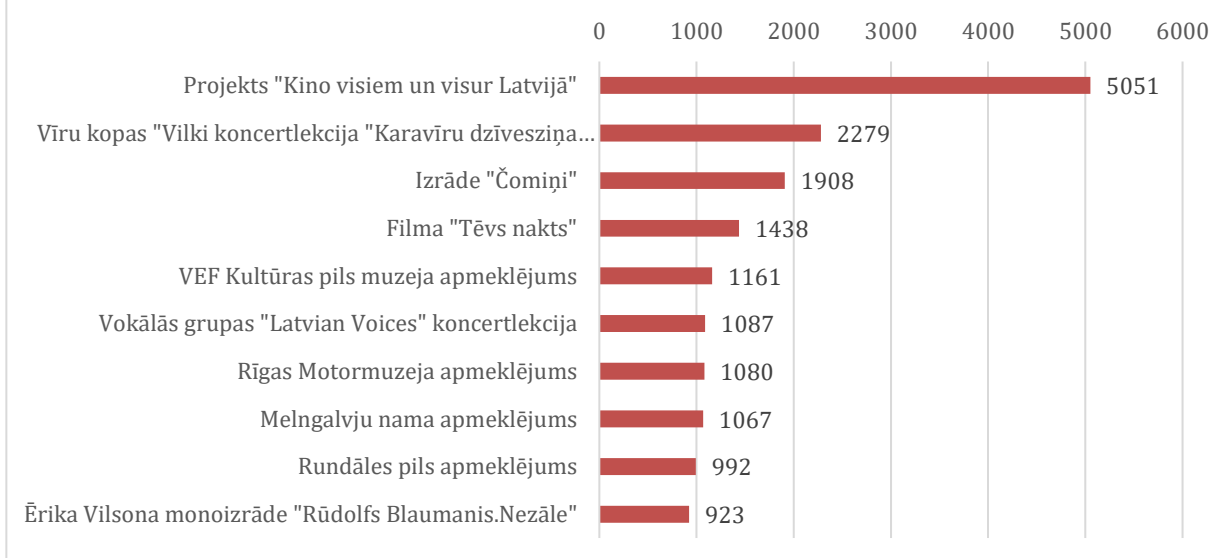

7.-9. klašu grupā, atšķirībā no 5.-6. klašu grupas, trešajā vietā ir izrāde Goda teātra “Čomiņi”, pirmo pozīciju saglabājot projektam “Kino visiem un visur Latvijā” un otro - vīru kopas “Vilki” koncertlekcijai”. 10.-12. klašu grupā projekts “Kino visiem un visur Latvijā” atvirzījies uz otro vietu, pirmo vietu ieņemot filmai “Tēvs nakts”, bet trešo vietu vokālās grupas “Latvian Voices” koncertlekcijai.

2.2.9. Auditorijas apjoms 10 visapmeklētākajos pasākumos 7.-9.klašu grupā 2019.g. pavasara semestrī
(n=16986)