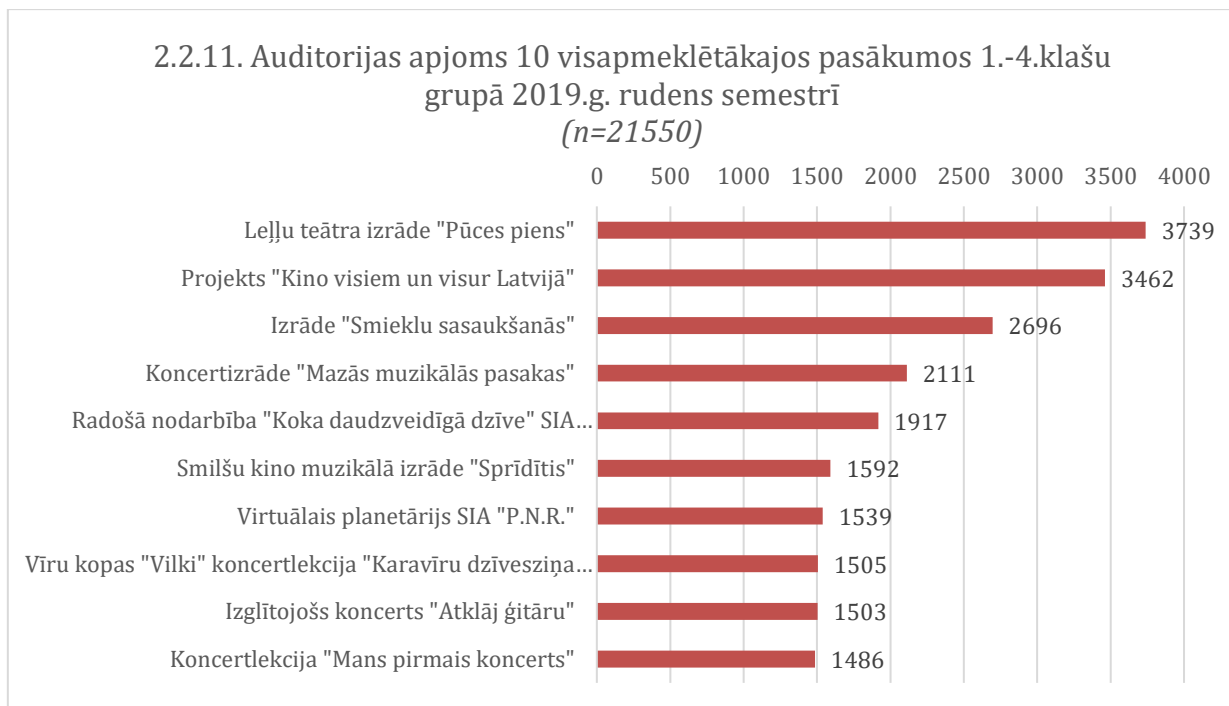

2019. gada rudens semestrī 1.-4. klašu grupā apmeklētāko pasākumu klāstā kino nomaina teātra izrādes - pirmajā vietā leļļu teātra izrāde “Pūces piens”, trešajā izrāde “Smieklu sasaukšanās”.

Rudens semestrī 5.-6. klašu grupā visapmeklētākais pasākums ir bijis SIA “P.N.R.” nodrošinātais virtuālais planetārijs, tam seko filma “Dvēseļu putenis” un projekts “Kino visiem un visur Latvijā”.

7.-9. klašu grupā rudens semestrī ar izteiktu pārsvaru vislielākā auditorija bijusi filmai “Dvēseļu putenis”, kurai seko projekts “Kino visiem un visur Latvijā” un filma “Jelgava 94”.