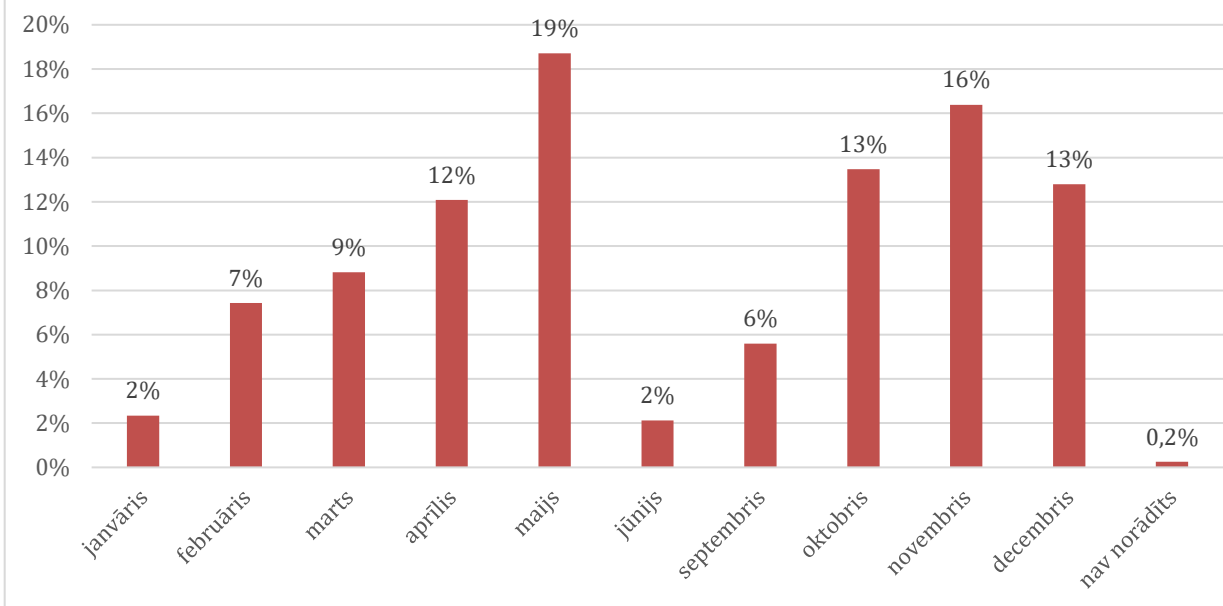

1.2.3. Pasākumu apmeklējuma laika griezumā 2019. gada pavasara un rudens semestros
(n=14123)