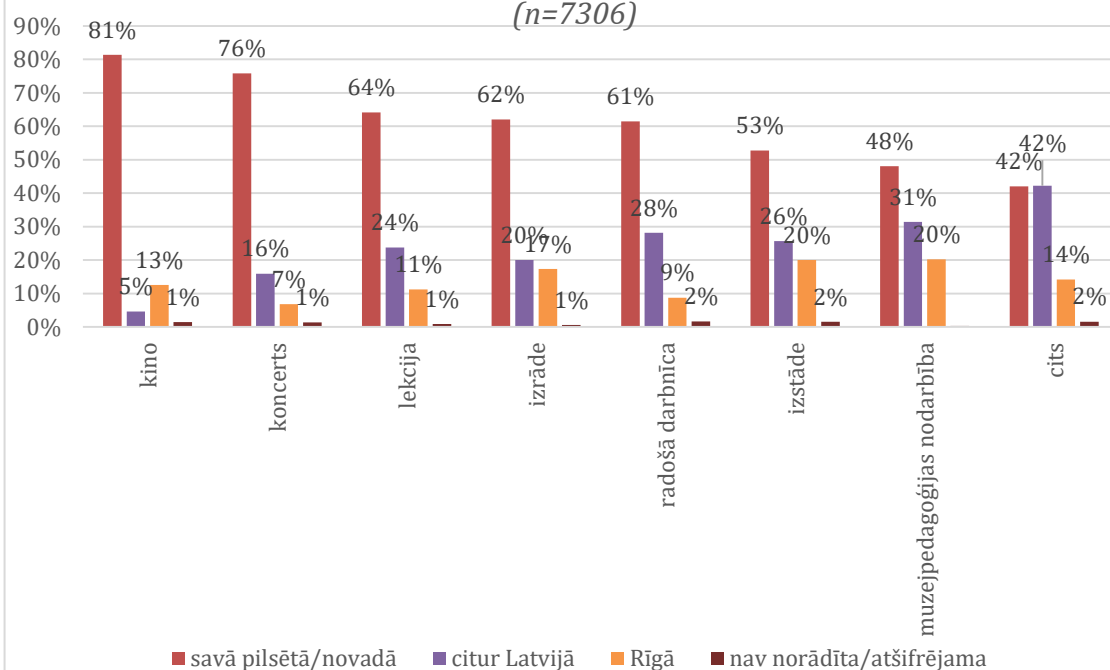

5.3. Pasākumu veidi pēc to norises vietas 2019.g.pavasara
semestris
(n=7306)

Analizējot pasākumu veidus sasaistē ar mobilitāti, redzams, ka pavasara semestrī visvairāk - 81% no visiem savā novadā apmeklētajiem pasākumiem ir filmu skatīšanās, tiem seko koncertu apmeklējums savā novadā - 76%, lekciju 64% un 62% izrāžu apmeklējums savā novadā (tai skaitā ietverti rīdzinieku Rīgā apmeklētie pasākumi). Citviet Latvijā visvairāk apmeklēti pasākumi, kas norādīti, kā "citi pasākumi" - 42%, kas nav ne kino, ne koncerta, ne izrādes, ne muzejpedagoģiskās nodarbības apmeklējums, kas savukārt ir