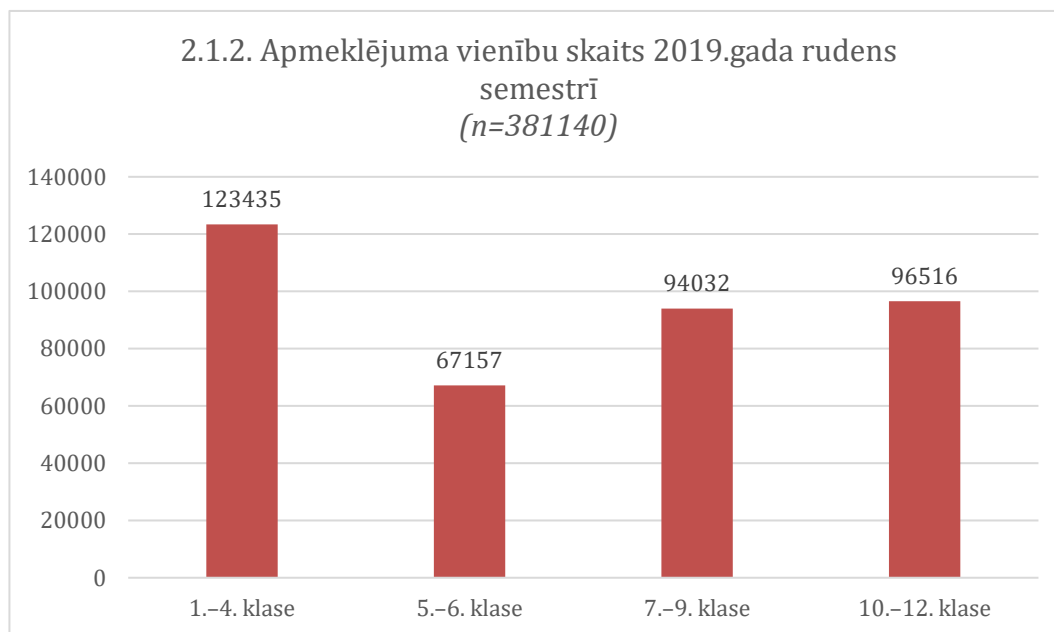

Labklājības ministrijas pakļautībā esošajās izglītības iestādēs - 11. Pilnu apmeklējuma vienību sadalījumu pa klašu grupām pašvaldībās un pēc dibinātāja 2019. gada pavasara semestrī iespējams atrast pielikumā Nr.5.

Kopumā 2019. gada rudens semestrī identificējamās 381140 apmeklējuma vienības. No tām visvairāk – 123435 vienības – ietilpst 1.-4. klašu grupā, 5.-6. klašu grupā 67157 apmeklējuma vienības, 7.-9. klašu grupā 94032 vienības un 10.-12. klašu grupā 96616 vienības.

Apskatot apmeklējumu skaitu pašvaldībās, ministriju pakļautībā esošajās skolās un privātpersonu dibinātajās skolās, izteikti lielākais apmeklējumu skaits 2019. gada rudens semestrī ir Rīgā - kopumā 113316 vienības. Seko Izglītības un zinātnes ministrijas pakļautībā esošās izglītības iestādes – 29136 vienības. Atšķirībā no 2019. gada pavasara semestra, Liepājā (15011) ir lielāks apmeklējumu skaits kā Daugavpilī (13185). Apmeklējumu skaits audzis arī Ventspilī (9287), tai seko Jelgava (8382) un Valmiera (7503). Arī 2019. gada rudens semestrī viszemākais apmeklējumu skaits ir Labklājības ministrijas pakļautībā esošajās izglītības iestādēs, taču, salīdzinot ar pavasara semestri, tas ir dubultojies - 22. Pilnu apmeklējuma vienību sadalījumu pa klašu grupām pašvaldībās un pēc dibinātāja 2019. gada rudens semestrī, iespējams atrast pielikumā Nr.6.

2019. gada rudens semestra atskaitēs papildus kopējam pasākumu apmeklējuma vienību skaitam klašu grupās, lūgts norādīt arī unikālo apmeklējumu skaitu, kas ļauj noskaidrot, individuālo iesaistīto skolēnu skaitu - kopumā 231922. Ja viens skolēns Programmas ietvaros semestrī apmeklējis vairākus pasākumus, atskaitē tiek atzīmēti visi apmeklējumi, kādēļ arī vērojama atšķirība starp kopējo apmeklējuma vienību skaitu un unikālo apmeklējumu skaitu. Salīdzinot apmeklējuma vienību skaitu novados dažādās klašu grupās ar unikālo apmeklētāju skaitu, iespējams konstatēt, ka lielākajā daļā gadījumu skolēniem ir tikusi nodrošināta iespēja apmeklēt pasākumus vairāk nekā vienu reizi semestrī.