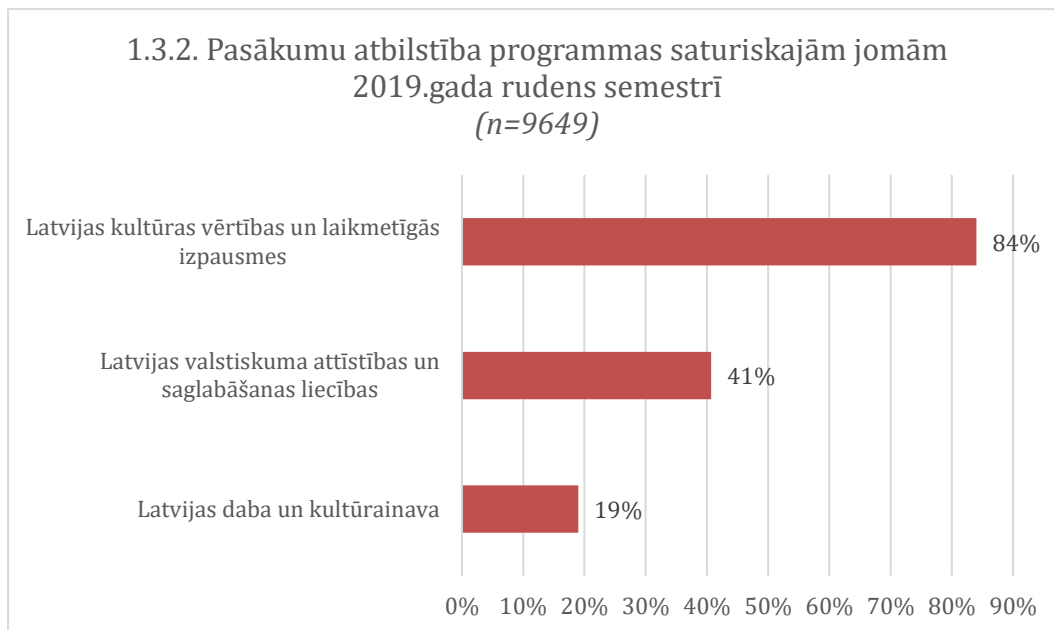

viens pasākumus var atbilst vairākām saturiskajām jomām, kādēļ atzīmju skaits ir lielāks nekā norādīto pasākumu skaits (6825).

Lielākā daļa pasākumu (84%) atbilst jomai “Latvijas kultūras vērtības un laikmetīgās izpausmes”. 41% pasākumu tematiski ir saistīti ar jomu “Latvijas valstiskuma attīstības un saglabāšanas liecības”. Vismazāk pasākumu (19%) atbilst jomai “Latvijas daba un kultūrainava”. Tas liecina, ka Programmas dalībnieki par prioritāru uzskatījuši pasākumu saturu, kas saistīts ar kultūras vērtībām un to laikmetīgajām izpausmēm.

1.4. Pasākumu norises veids

Saturiskā pārskata sadaļa *Norises veids* ļauj Programmas ieviesējiem sekot tam, kāda veida kultūras pieredzi Programma piedāvā, kā arī, cik lielā mērā tā nodrošina kultūras pieredzes daudzveidību, visu mākslu veidu pārstāvēniecību.

1.4.1. Pasākumu norises veidi 2019. gada pavasara semestrī

Katram pasākumam atskaitēs lūgts norādīt kādu no piedāvātajiem astoņiem norišu veidiem. 2019. gada pavasara semestrī tie bija - izrāde, koncerts, kino, radošā darbnīca, izstāde, muzejpedagoģiskā nodarbība, lekcija un cits. Pārskata sagatavotāji katru pasākumu varēja atzīmēt kā atbilstošu vairākiem norises veidiem, tādēļ kopējais atzīmju skaits pārsniedz pasākumu skaitu katrā no semestriem.