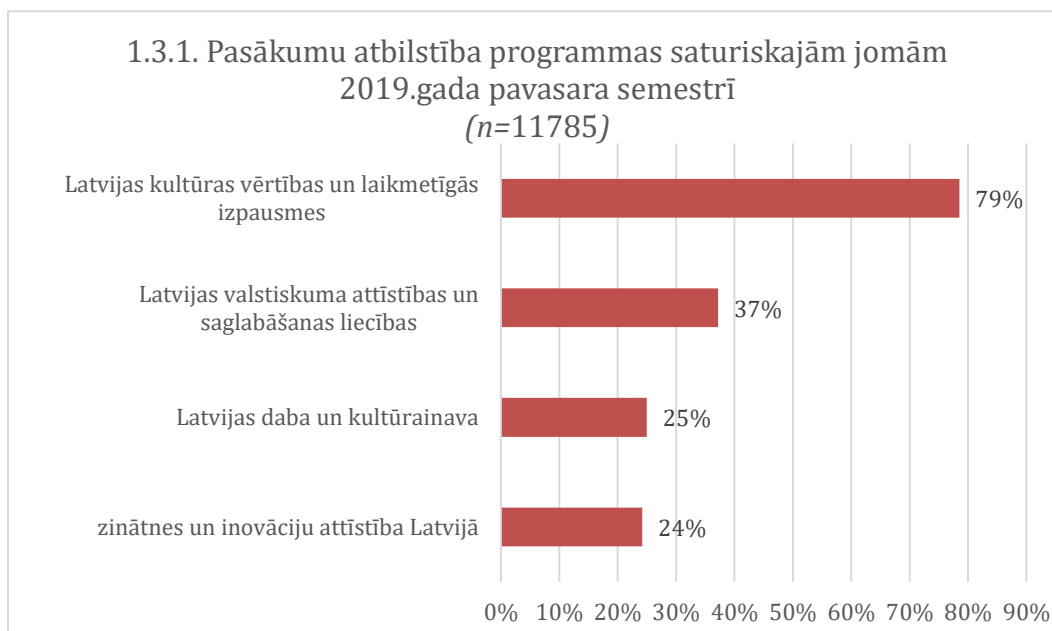

Analizējot Pārskata sadaļu *Pasākuma norises laiks*, neradās datu uzskaites metodoloģiskās problēmas.

1.3. Pasākumu atbilstība Programmas saturiskajām jomām

Programmas mērķis paredz, ka tās dalībniekiem jāiegūst daudzveidīga pieredze, kas grupējama četrās tematiskās prioritātēs. Kopumā 2019. gada pavasara semestra atskaitēs veiktas 11785 atzīmes par pasākumu atbilstību kādai no Programmas saturiskajām jomām. Nepieciešams norādīt, ka viens pasākums var atbilst ne tikai vienai, bet arī vairākām saturiskajām jomām, kādēļ atzīmju skaits pavasara semestrī (11785) ir lielāks par norādīto pasākumu skaitu (7298).

Lielākā daļa pasākumu (79%) 2019. gada pavasara semestrī pārstāv Programmas saturisko jomu “Latvijas kultūras vērtības un laikmetīgās izpausmes”. 37% pasākumu iekļauj saturisko jomu “Latvijas valstiskuma attīstības un saglabāšanas liecības”. Gandrīz līdzvērtīgi pārstāvētas jomas “Latvijas daba un kultūrainava” (25%) un “Zinātnes un inovāciju attīstība Latvijā” (24%).

2019. gada rudens semestrī ir samazināts saturisko jomu skaits, izņemot no Programmas jomu “Zinātnes un inovāciju attīstība Latvijā”. Kopumā 2019. gada rudens semestra atskaitēs veiktas 9649 atzīmes par pasākumu atbilstību kādai no Programmas saturiskajām jomām. Arī, analizējot šos datus, jāuzsver, ka