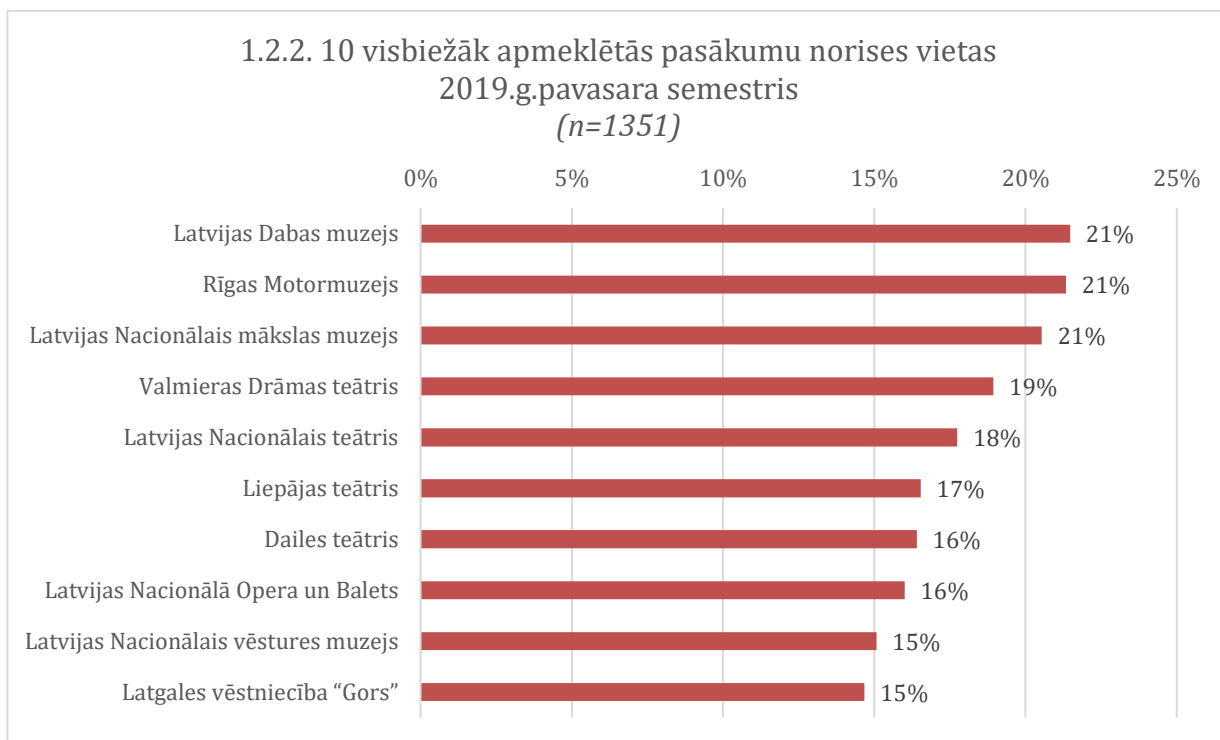

- Latvijas Dabas muzejs, Rīgas Motormuzejs un Latvijas Nacionālais mākslas muzejs, kas visi trīs bijuši vienlīdz populāri un katra apmeklējums veido 21% no visām ārpus izglītības iestādēm apmeklētajām norises vietām. Pēc tam seko vairāki Latvijas teātri, kuri kā norises vietas izvēlēti arī samērā līdzīgā apjomā - Valmieras Drāmas teātris - 19%, tam seko Latvijas Nacionālais teātris, kas kā norises vieta ir bijis 18% gadījumu no visām vietām. Kopējais 2019. gada pavasara semestra pasākumu norises vietu saraksts atrodams pielikumā Nr. 3.