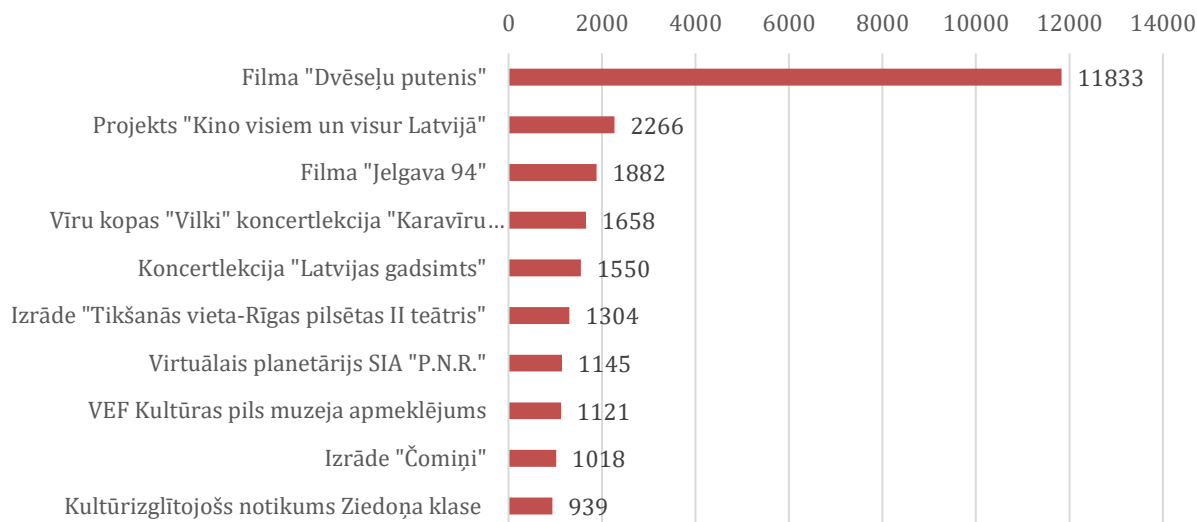

2.2.13. Auditorijas apjoms 10 visapmeklētākajos pasākumos 7.-9.klašu grupā 2019.g. rudens semestrī
(n=23598)