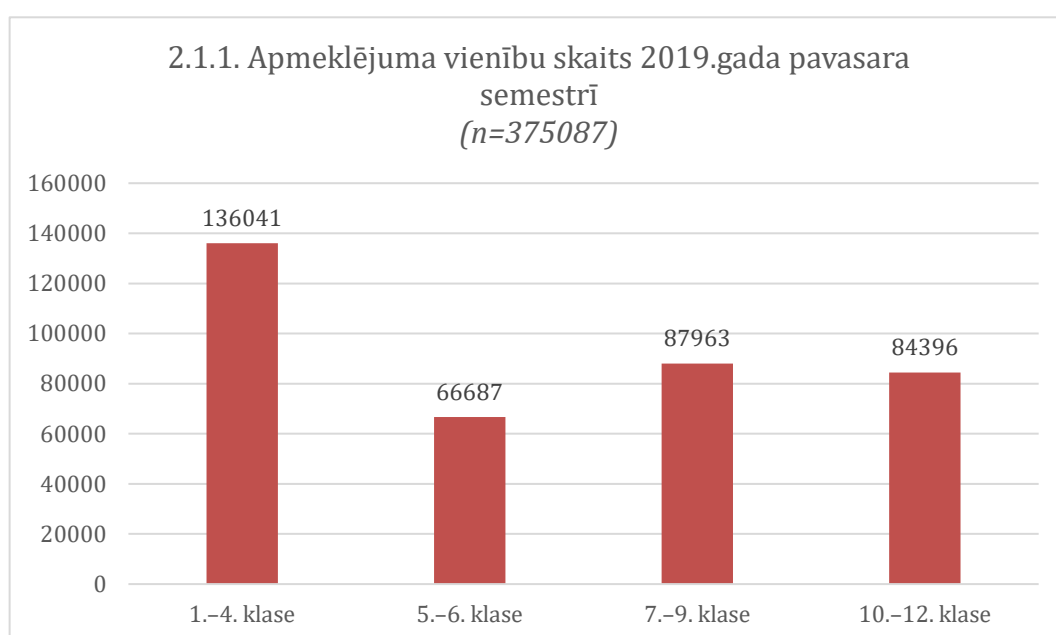

2. PROGRAMMAS DALĪBNIKĒKI UN TO IZVĒLĒTAIS PROGRAMMAS SATURS

2.1. Programmas pasākumu apmeklējums

Tā kā viena no Programmas mērķa dimensijām ir saistīta ar izglītojamo sociālās nevienlīdzības mazināšanu tieši kultūras pieredzes ieguves jomā, tad nozīmīga ir visu mērķgrupā iekļauto izglītojamo iesaiste programmā. Tādēļ tālāk nodaļā tiks analizēts Programmas ietvaros apmeklēto pasākumu apmeklējuma vienību skaits – apmeklējuma reizes starp visiem Programmā iesaistītajiem izglītojamajiem.

Kopumā 2019. gada pavasara semestra atskaitēs norādītas 375087 apmeklējuma vienības. No tām visvairāk – 136041 apmeklējumi – notikuši 1.-4. klašu grupā, 5.-6. klašu grupā 66687 apmeklējuma vienības, 7.-9. klašu grupā 87963 apmeklējuma vienības un 10.-12. klašu grupā 84396 apmeklējuma vienības.

Apskatot pasākumu apmeklējumu skaitu pašvaldībās, ministriju pakļautībā esošajās skolās un privātpersonu dibinātajās skolās, izteikti lielākais apmeklējumu skaits 2019. gada pavasara semestrī ir Rīgā - kopumā 113316 vienības. Sekojoši lielākais apmeklējumu skaits ir Izglītības un zinātnes ministrijas pakļautībā esošajās izglītības iestādēs - 29136. Tām seko republikas pilsētas - Daugavpils (15076), Liepāja (10851), Jelgava (9513), Valmiera (7750) un Ventspils (7432). Vismazākais apmeklējumu skaits ir