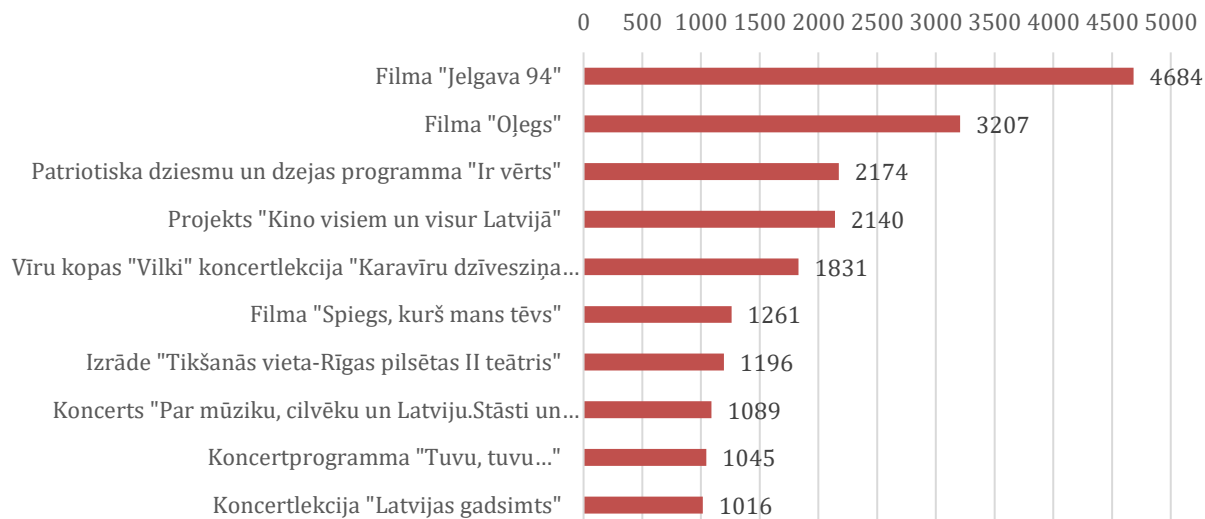

2.2.14. Auditorijas apjoms 10 visapmeklētākajos pasākumos 10.-12.klašu grupā 2019.g. rudens semestrī
(n=19643)