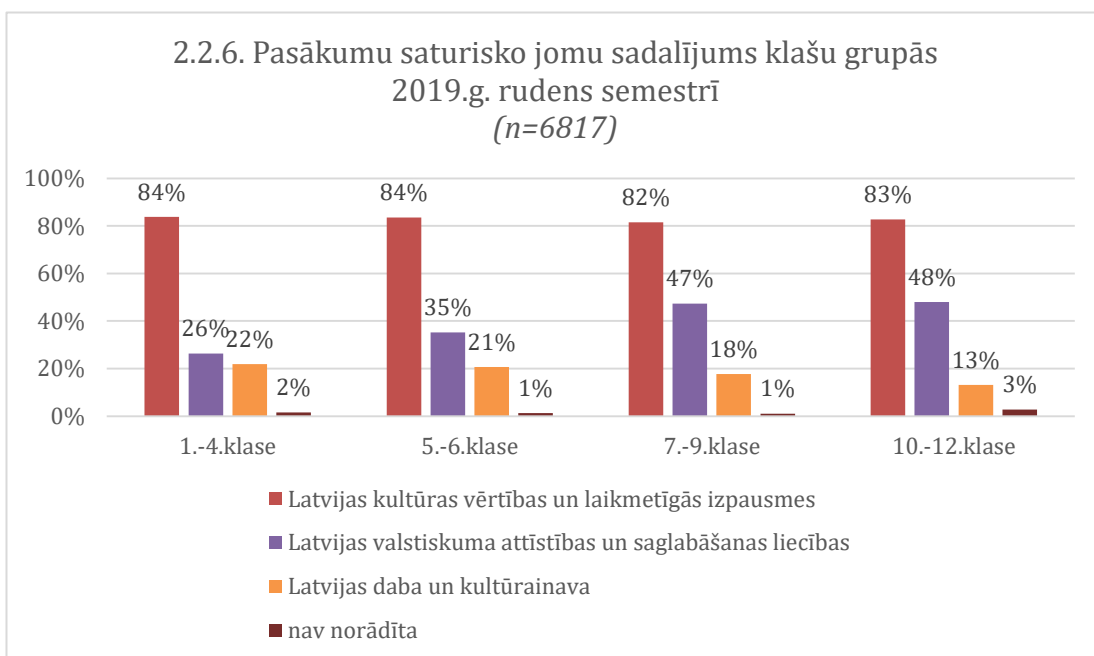

semestrī 48% no visiem pasākumiem. Saturiskā joma “Latvijas daba un kultūrvērtības” 1.-4. klašu grupā pavasara semestrī 30%, rudens semestrī 22%, 5.-6. klašu grupā pavasara semestrī 25%, bet rudens semestrī 21%, 7.-9. klašu grupā rudens semestrī 22%, pavasara semestrī 18%, 10.-12. klašu grupā pavasara semestrī 20%, rudens semestrī - 13%. Pavasara semestrī ar saturisko joma “Zinātnes un inovācijas attīstība Latvijā” saistīti pasākumi 1.-4. klašu grupā bija 25% no visiem pasākumiem, 5.-6. klašu grupā - 25%, 7.-7. klašu grupā 23%, bet 10.-12. klašu grupā - 19% no visiem pasākumiem. 1-3% gadījumu saturiskā joma nav norādīta.