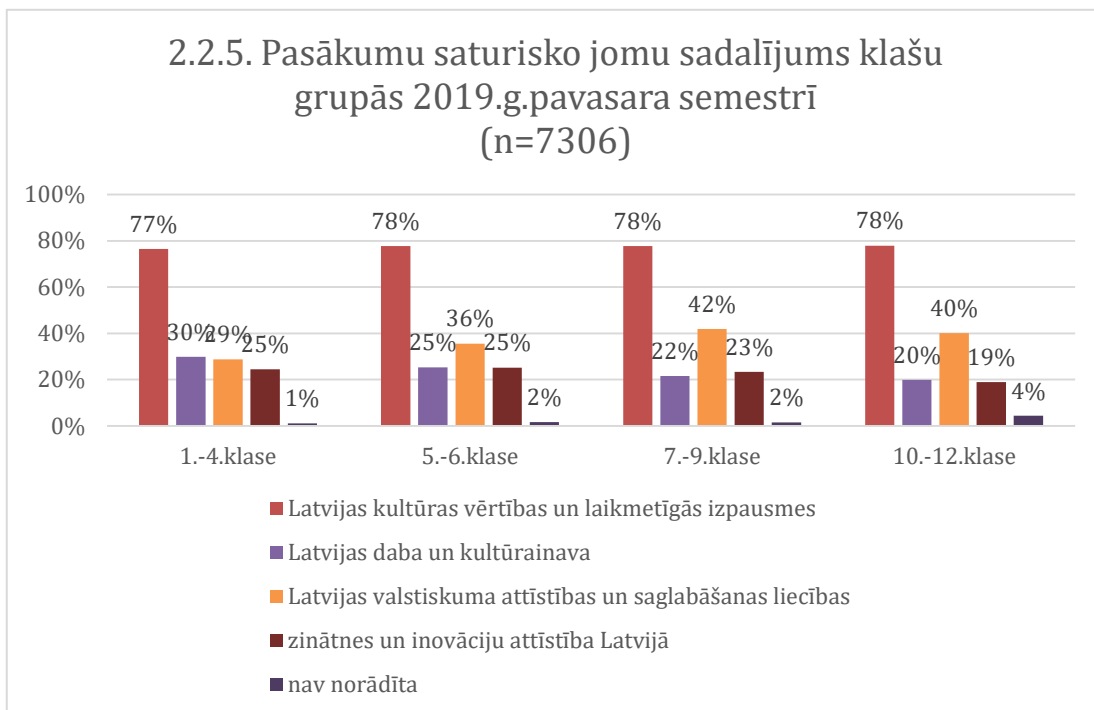

semestrī 48% no visiem pasākumiem. Saturiskā joma “Latvijas daba un kultūrvērtības” 1.-4. klašu grupā pavasara semestrī 30%, rudens semestrī 22%, 5.-6. klašu grupā pavasara semestrī 25%, bet rudens semestrī 21%, 7.-9. klašu grupā rudens semestrī 22%, pavasara semestrī 18%, 10.-12. klašu grupā pavasara semestrī 20%, rudens semestrī - 13%. Pavasara semestrī ar saturisko joma “Zinātnes un inovācijas attīstība Latvijā” saistīti pasākumi 1.-4. klašu grupā bija 25% no visiem pasākumiem, 5.-6. klašu grupā - 25%, 7.-7. klašu grupā 23%, bet 10.-12. klašu grupā - 19% no visiem pasākumiem. 1-3% gadījumu saturiskā joma nav norādīta.