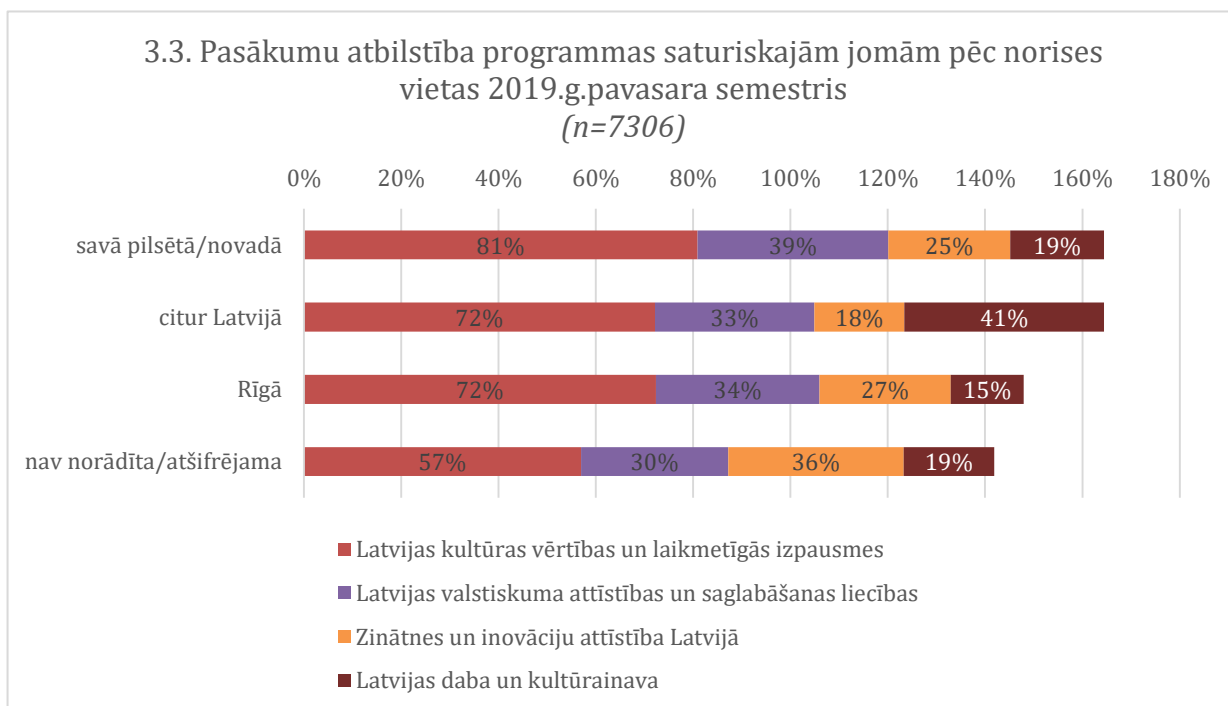

pārstāvēta saturiskā joma “Latvijas kultūras vērtības un laikmetīgās izpausmes”. Savukārt rudens semestrī citur Latvijā daudz biežāk apgūta joma “Latvijas daba un kultūrainava”.