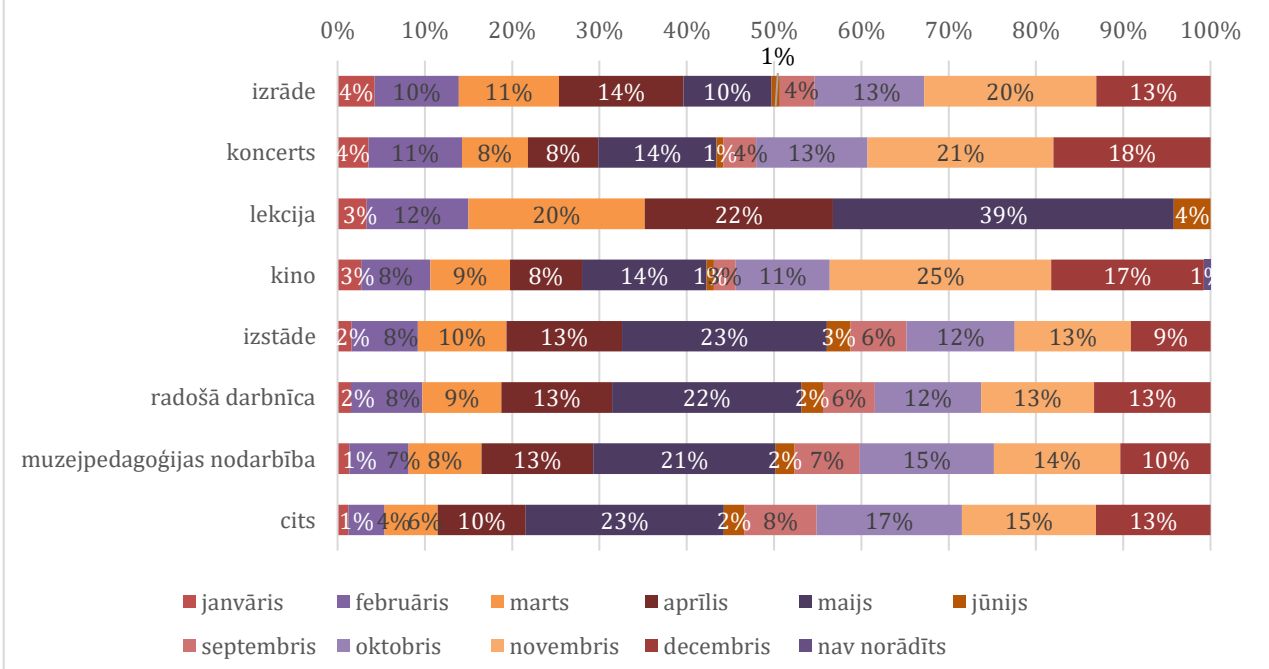

1.2.4. Pasākumu veidu apmeklējuma laika griezumā 2019. gada pavasara un rudens semestros