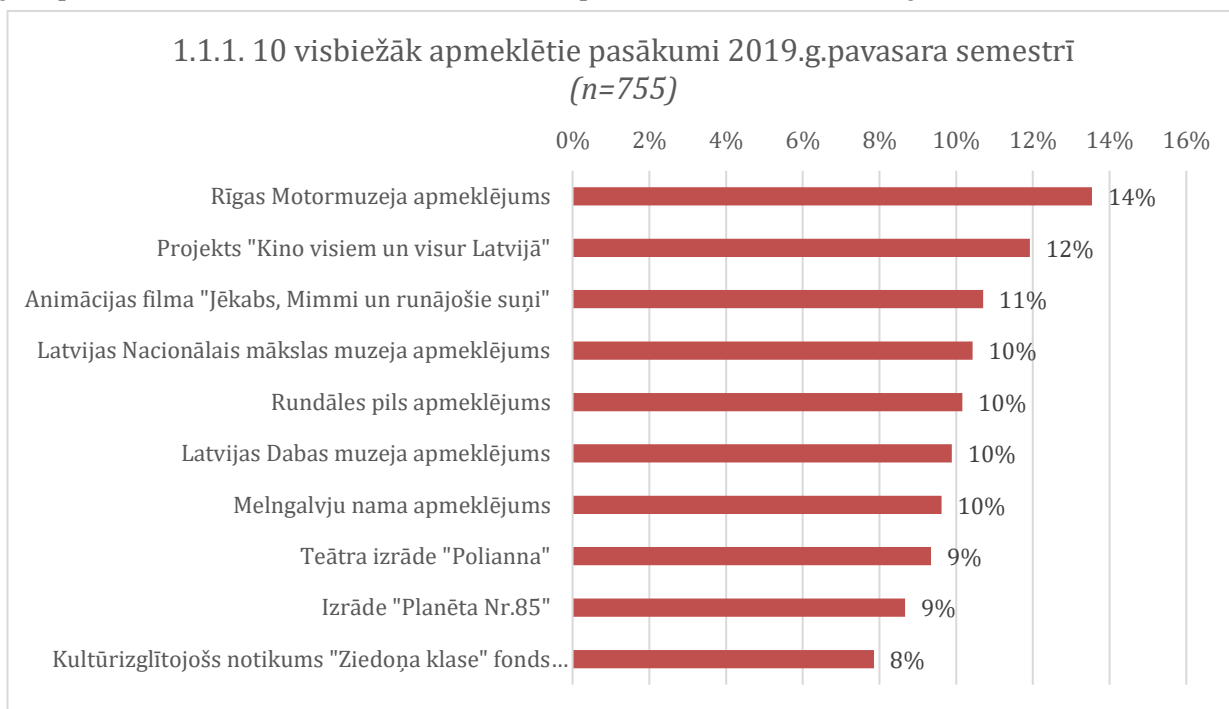

Analizējot 2019. gada rudens semestrī desmit visbiežāk apmeklētos pasākumus, vērojams izteikts viena notikuma pārsvars – vairāk nekā pusē gadījumu (56%) skolēni skatījušies filmu “Dvēseļu putenis”. Ar ievērojami zemāku apmeklējumu (13%) tai seko filma “Jelgava 94” un 5D kino apmeklējums ar muzejpedagoģijas elementiem “Lidojums virs Rīgas” (12%). Rīgas Motormuzeja apmeklējums, kas 2019. gada pavasara semestrī tika atzīmēts kā visbiežāk pieredzētā aktivitāte, 2019. gada rudens semestrī ir ceturrtā

biežāk pieredzētā aktivitāte (11%). Pilns 2019. gada rudens semestra pasākumu ranžējums pēc apmeklējuma biežuma atrodams pielikumā Nr.2.