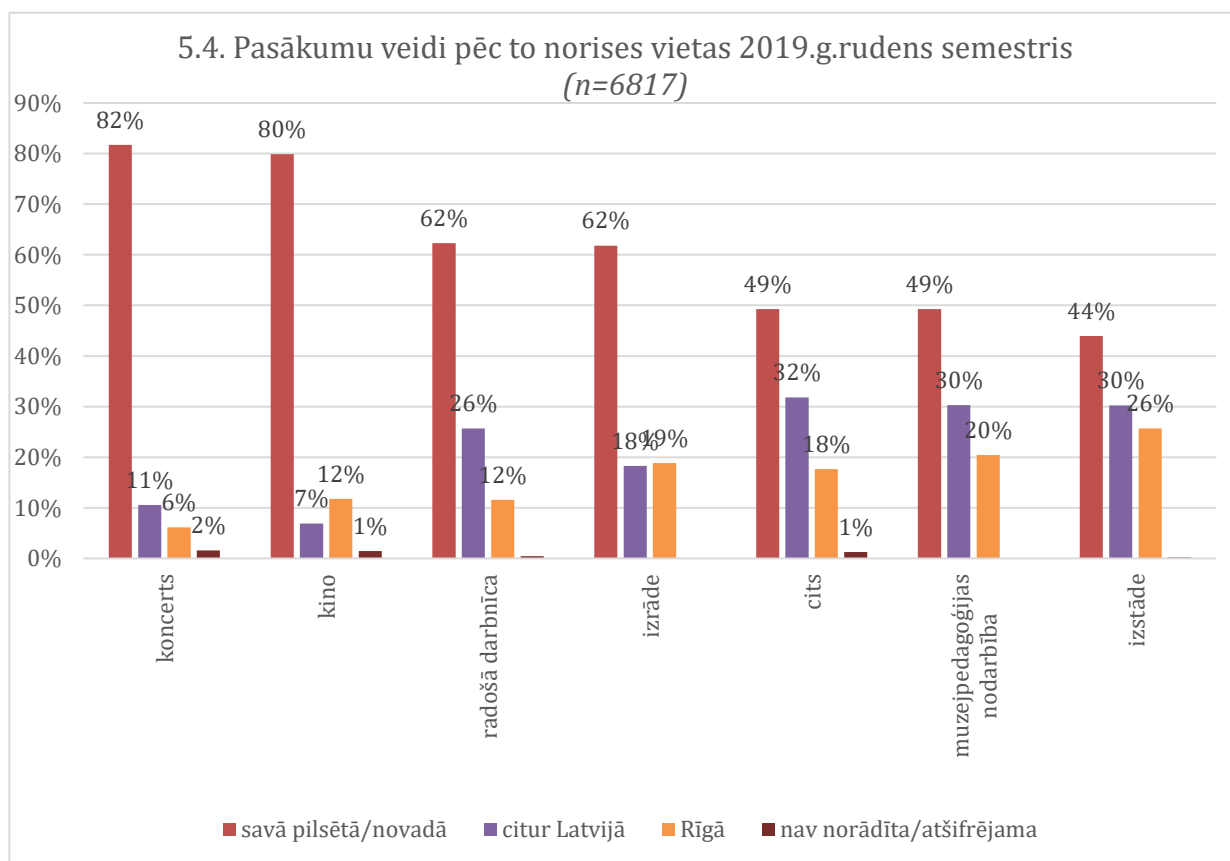

otrs populārākais pasākuma veids, kas tiek apmeklēts citur Latvijā - 31%. Tam seko radošo darbnīcu apmeklējums citur Latvijā 28%, bet visvairāk citur Latvijā arī tiek apmeklēti “citi pasākumi” - 42%. Rīgā visvairāk apmeklētas izstādes - 20% un muzejpedagoģiskās nodarbības - arī veido 20% no visiem Rīgā apmeklētajiem pasākumiem. Galvaspilsētā vismazāk tiek apmeklēti koncerti - tikai 7% un radošās darbnīcas 9% no visiem Rīgā apmeklētajiem pasākumiem.

Rudens semestrī savā novadā visvairāk apmeklēti koncerti - 82% no visiem savā novadā apmeklētajiem pasākumiem un skatīts kino - 80%, kam seko vienādā apjomā radošās darbnīcas un izrādes - katrs 62% no visiem savā novadā apmeklētajiem pasākumiem. Citur Latvijā rudens semestrī arī visvairāk apmeklēti citi pasākumi - 32%, muzejpedagoģiskās nodarbības 30% un izstādes 30%. Rīgā visvairāk tiek apmeklētas izstādes - 26%, skolēni piedalījušies muzejpedagoģiskajās programmās 20% un apmeklējuši izrādes 19% gadījumu.