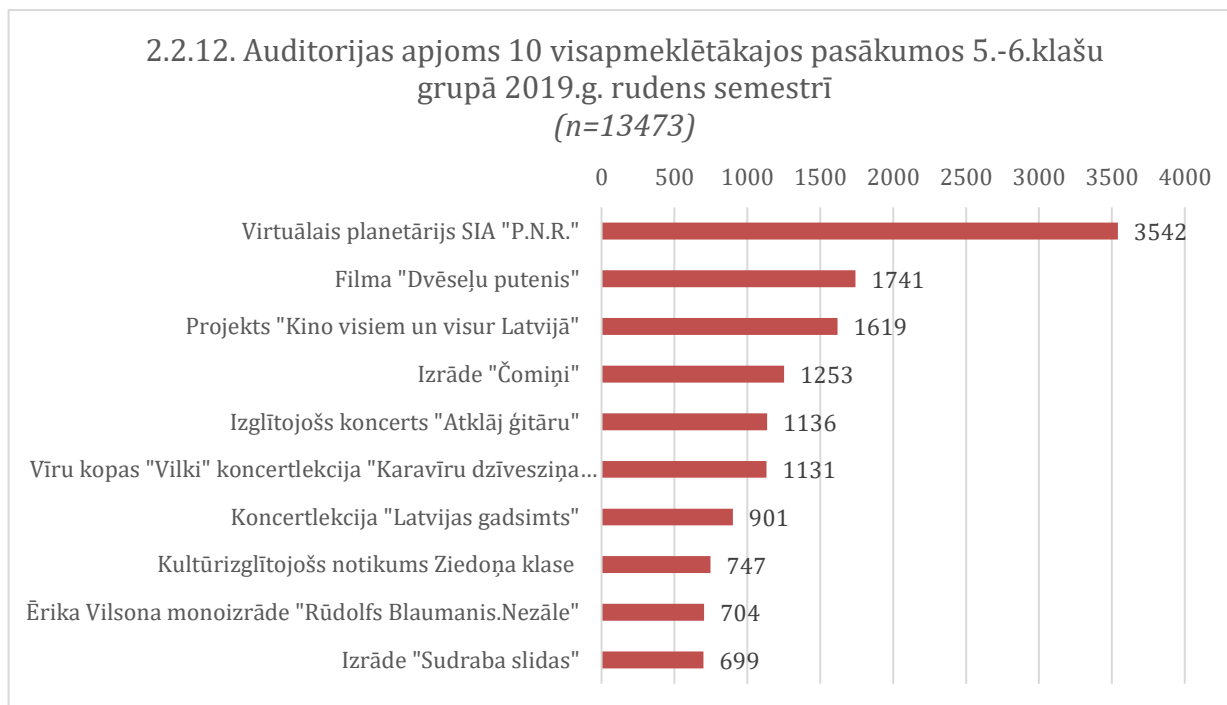

2019. gada rudens semestrī 1.-4. klašu grupā apmeklētāko pasākumu klāstā kino nomaina teātra izrādes - pirmajā vietā leļļu teātra izrāde “Pūces piens”, trešajā izrāde “Smieklu sasaukšanās”.

Rudens semestrī 5.-6. klašu grupā visapmeklētākais pasākums ir bijis SIA “P.N.R.” nodrošinātais virtuālais planetārijs, tam seko filma “Dvēseļu putenis” un projekts “Kino visiem un visur Latvijā”.

7.-9. klašu grupā rudens semestrī ar izteiktu pārsvaru vislielākā auditorija bijusi filmai “Dvēseļu putenis”, kurai seko projekts “Kino visiem un visur Latvijā” un filma “Jelgava 94”.