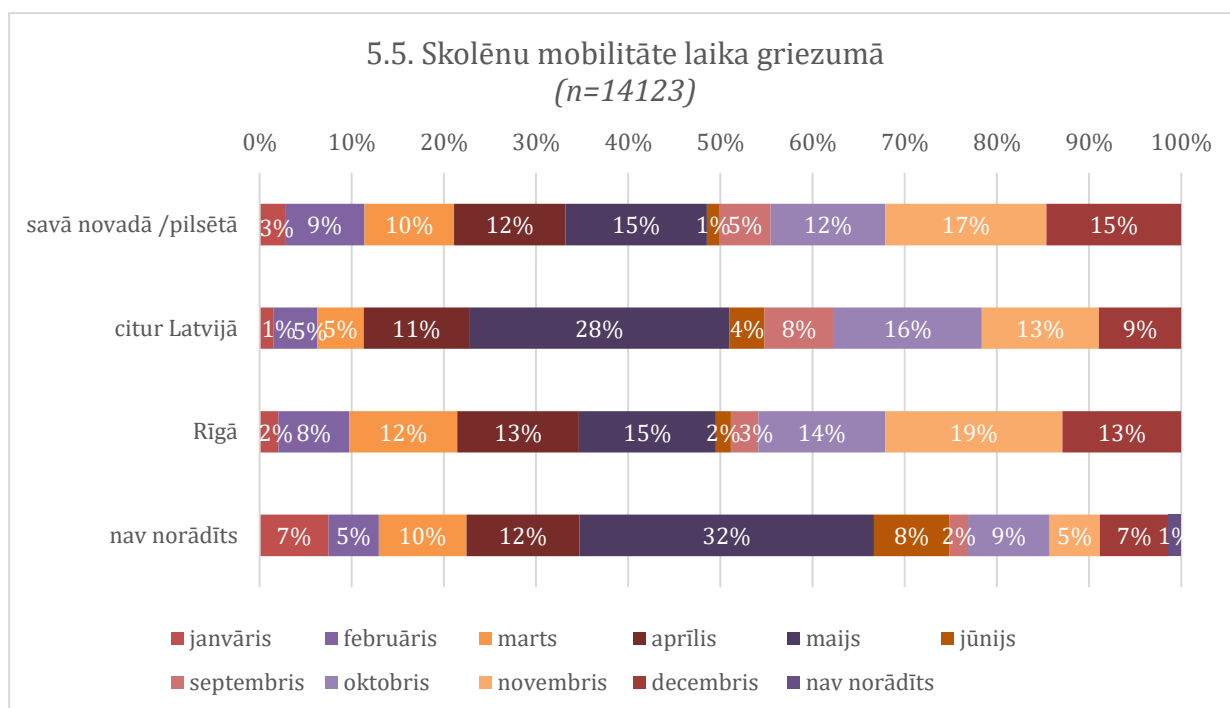

Skatot mobilitāti gada griezumā - savā novadā visvairāk pasākumu tiek apmeklēti maijā - 15% un decembrī - 15%, vismazāk jūnijā - 1% un janvārī - 3%. Citur Latvijā visvairāk pasākumu tiek apmeklēts maijā - 28% un oktobrī - 16%, vismazāk janvārī 1%. Uz Rīgu pasākumu apmeklējuma skolēni visaktīvāk dodas novembrī - 19% un maijā - 15%, vismazāk - janvārī - 2%.

Vērtējot mobilitāti pa klašu grupām, redzams, ka visvairāk pasākumu savā novadā apmeklē 1.-4. klašu skolēni - pavasara semestrī tie ir 60%, rudens semestrī 64% no visiem apmeklētajiem pasākumiem, citur Latvijā sākumskolas skolēni pasākumus apmeklējuši pavasarī 27%, rudenī 24% gadījumu, bet uz Rīgu sākumskolu audzēkņi devušies vien 12% gadījumu. 5.-6. klašu skolēni savā novadā apmeklējuši 55% no pasākumiem pavasara semestrī un 57% rudens semestrī, citur Latvijā uz pasākumiem devušies 29% gadījumu pavasara semestrī un 26% gadījumu no rudenī apmeklētajiem pasākumiem, bet Rīgā pasākumi apmeklēti pavasarī 15%, rudenī 17% apjomā. 7.-9. klases skolēni savā novadā pavasarī apmeklējuši 53% no pasākumiem, rudenī - 54%, citur Latvijā apmeklēti 28% no pasākumiem pavasarī un 25% rudenī, bet Rīgā viesojušies - pavasarī 19%, rudenī - 18% gadījumu no apmeklētajiem pasākumiem. 10.-12. klašu grupā pasākumi savā novadā apmeklēti pavasara semestrī 54%, rudenī 58% apjomā, citur Latvijā pavasarī 25%, rudenī - 24%, Rīgā uz pasākumiem vidusskolēni devušies pavasarī 18%, rudenī 17% gadījumu.