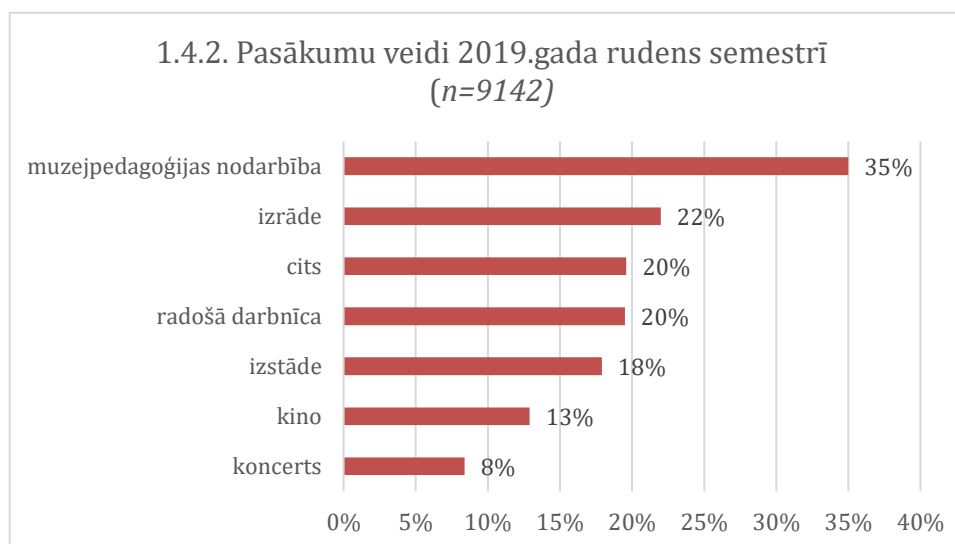

1.4.2. Pasākumu norises veidi 2019. gada rudens semestrī

Arī 2019. gada rudens semestrī visvairāk apmeklētais pasākumu veids bijušas muzejpedagoģiskās nodarbības – 35% gadījumu. 22% no apmeklētajiem pasākumiem bijušas izrādes, vienlīdz bieži – 20% gadījumu apmeklētas radošās darbnīcas un pasākumi, kas neietilpst nevienā no piedāvātajām kategorijām un atzīmēti ar “cits”. 18% no apmeklētajiem pasākumiem bijušas izstādes, 13% kino, bet 8% koncerti. 2019. gada rudens semestrī piedāvāto norišu veidu saraksts ir saīsināts, izņemot no tā lekcijas.