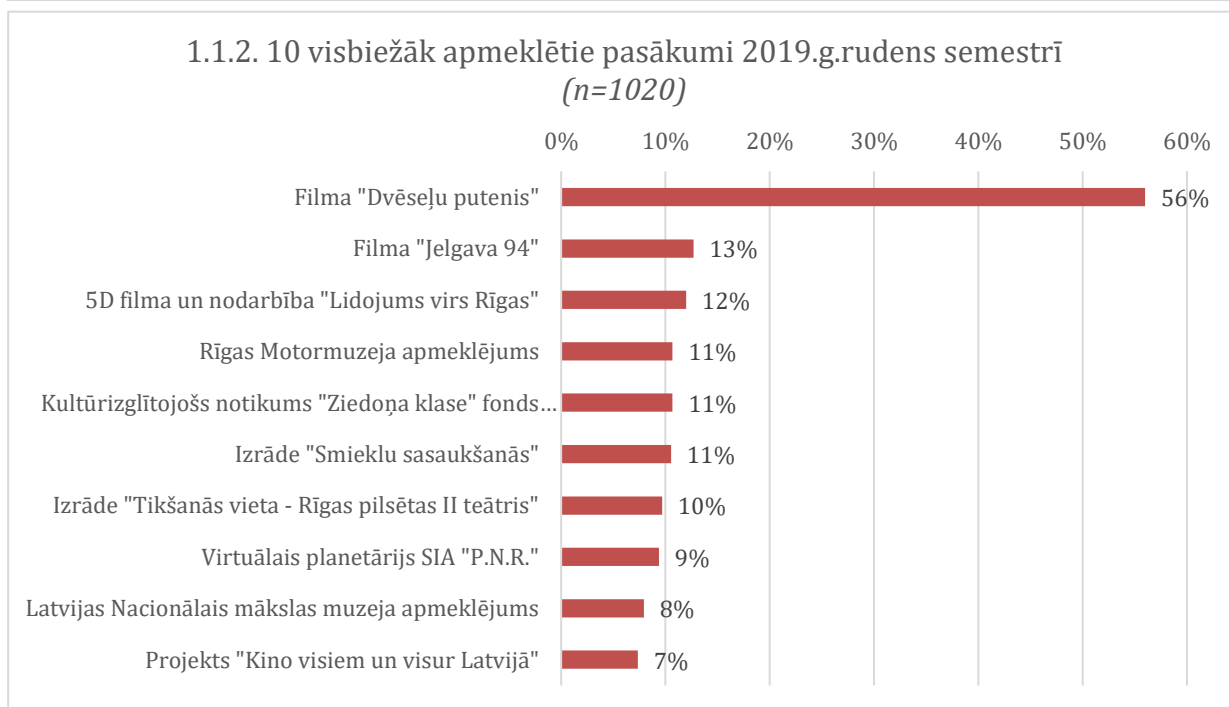

Analizējot 2019. gada rudens semestrī desmit visbiežāk apmeklētos pasākumus, vērojams izteikts viena notikuma pārsvars – vairāk nekā pusē gadījumu (56%) skolēni skatījušies filmu “Dvēseļu putenis”. Ar ievērojami zemāku apmeklējumu (13%) tai seko filma “Jelgava 94” un 5D kino apmeklējums ar muzejpedagoģijas elementiem “Lidojums virs Rīgas” (12%). Rīgas Motormuzeja apmeklējums, kas 2019. gada pavasara semestrī tika atzīmēts kā visbiežāk pieredzētā aktivitāte, 2019. gada rudens semestrī ir ceturrtā

biežāk pieredzētā aktivitāte (11%). Pilns 2019. gada rudens semestra pasākumu ranžējums pēc apmeklējuma biežuma atrodams pielikumā Nr.2.