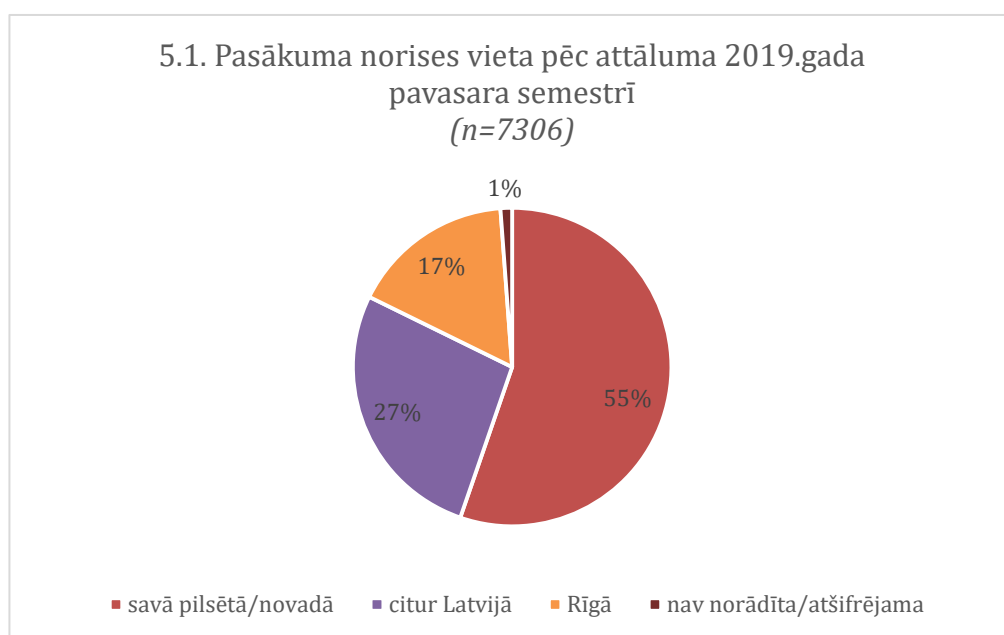

Lai analizētu skolēnu mobilitāti Programmas ietvaros, visas pasākumu norises vietas tika kodētas četrās grupās, vērtējot, cik pasākumus skolēni apmeklē:

1) savā novadā; te iekļauti arī rīdzinieku apmeklētie pasākumi Rīgā;
2) cik citur Latvijā;
3) cik Rīgā;
4) neidentificējama mobilitāte, kas bija sastopama tikai 1% gadījumu.

Gan pavasara, gan rudens semestrī vairāk nekā puse pasākumu apmeklēja savā dzīves vietā vai tuvu tai - savā novadā - 55 % pavasara semestrī, 58% rudens semestrī. Ārpus sava novada, citur Latvijā, pavasara semestrī apmeklēti 27%, rudens semestrī 24% no visiem pasākumiem. Abos semestros nemainīgs bijis pasākumu apmeklējums Rīgā - 17% no visiem pasākumiem novadu skolēni, apmeklējuši galvaspilsētā. Pasākumu apmeklējums savā novadā dominē, pasākumu apmeklējums citur Latvijā veido gandrīz trešo daļu, bet došanās uz Rīgu Programmas ietvaros tomēr ir salīdzinoši retāka parādība - mazāk nekā piektā daļa no visiem pasākumiem tiek apmeklēta Rīgā.