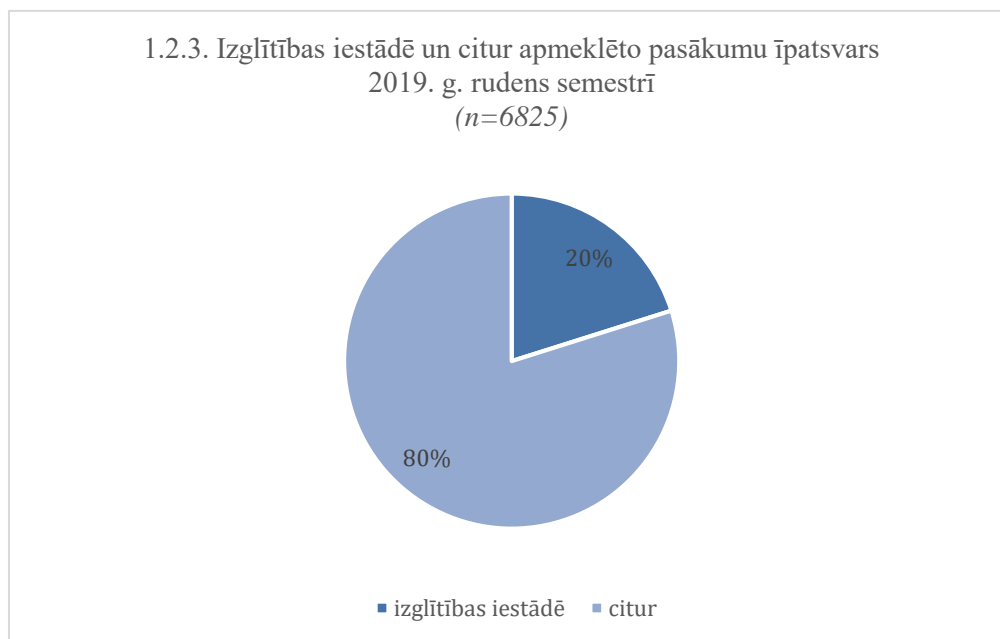

Rudens semestrī izglītības iestādē pieredzēto pasākumu īpatsvars ir 80%, ārpus izglītības iestādēm - 20%. Rīgā, rudens semestrī mazliet vairāk pasākumu apmeklēts ārpus izglītības iestādes – 22% no visiem pasākumiem.

Populārākās pasākumu norises vietas rudens semestrī atšķiras, muzejiem pavirzoties zemāk pasākumu norises vietu Top10. Visbiežāk - 33% gadījumu - Programmas ietvaros pasākuma norises vieta bijis Latvijas Nacionālais teātris, tam seko Melngalvju nams - 25% gadījumu un kinoteātris "Splendid Palace" - 19% no visām norises vietām. Valmieras teātris ir bijis 4. populārākā pasākumu norises vieta arī rudens semestrī. Jāsecina, ka biežāk apmeklētās norises vietas mainās atkarībā no konkrētajā semestrī pieejamā kultūras