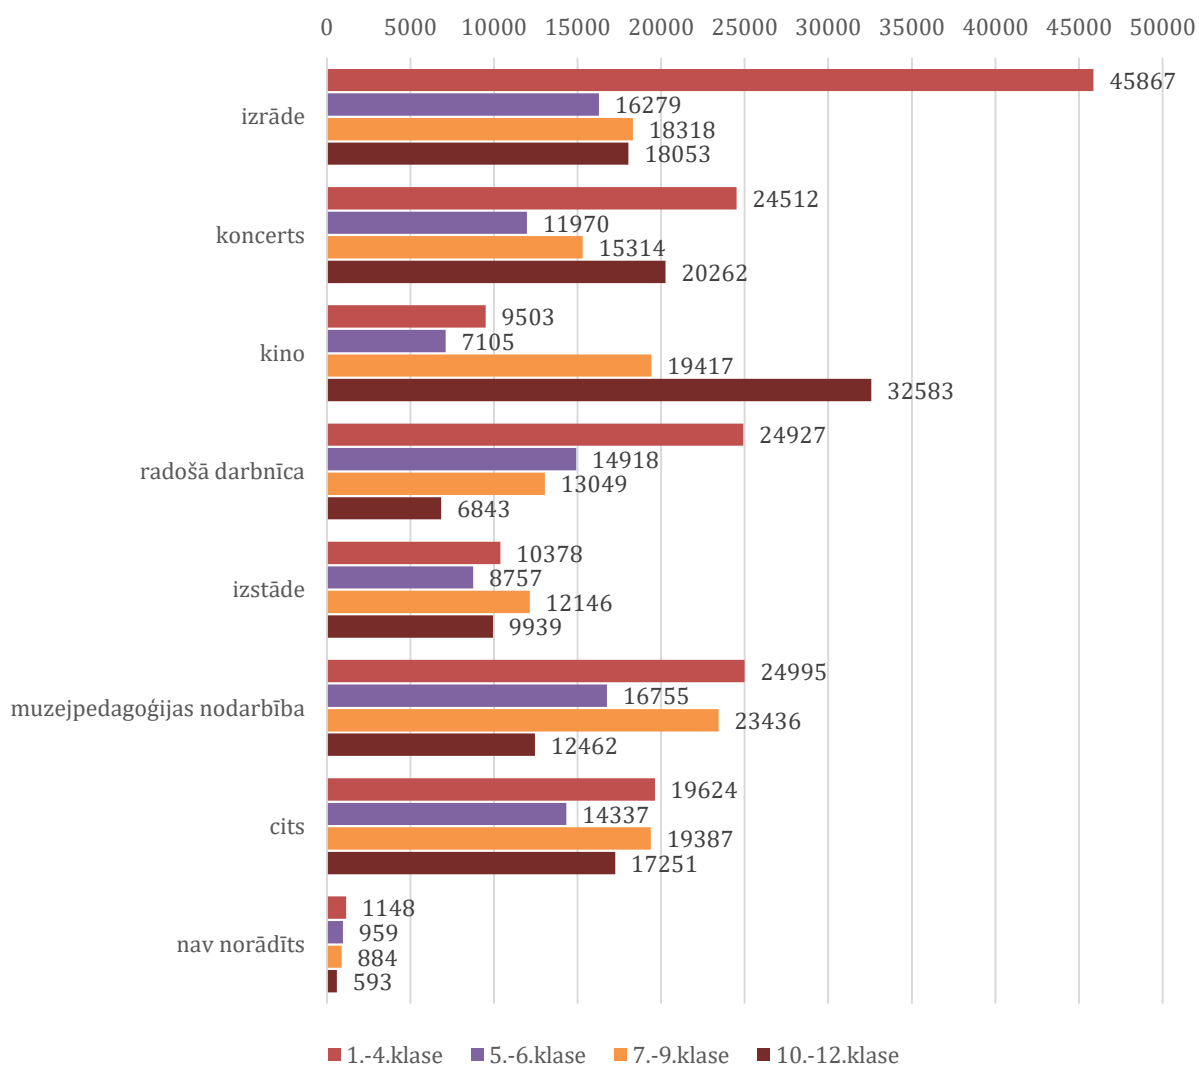

2.2.2. Apmeklējuma vienību skaits pēc pasākumu veidiem 2019.g.
rudens semestrī
(n=6817)