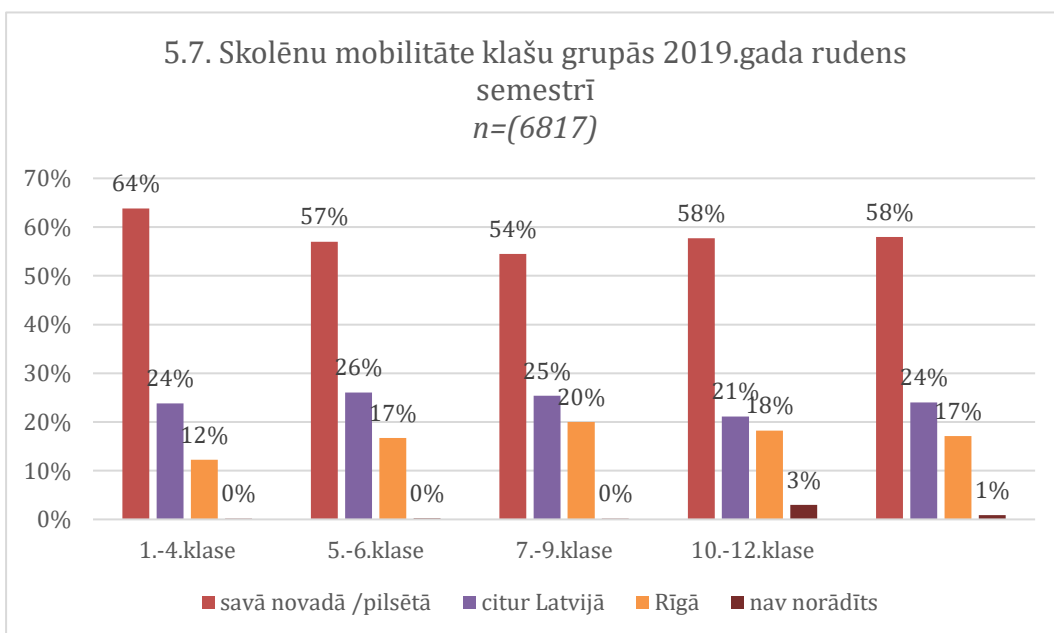

Secināms, ka salīdzinot dažādas klašu grupas, nav novērojamas būtiskas atšķirības mobilitātes tendencēs. Līdzsvaroti tiek apmeklētas norises gan savā dzīves vietā, gan citur Latvijā, tostarp, Rīgā. Šāda statistika liecina, ka Programmas ietvaros tiek iegūta daudzveidīga kultūras pieredze, jo īpaši tiktāl, ciktāl, norises vieta nosaka iegūtās kultūras pieredzes atšķirības.

Papildus analizēti dati par skolēnu mobilitāti pašvaldībās, kā arī izglītības iestādēs apmeklēto pasākumu īpatsvars, tomēr skaidri identificējamas korelācijas mobilitātes apjomā novados nav novērojamas.

Būtu šķietami saprotami, ka no Rīgas tālu esošu novadu skolēni vairāk pasākumu piedzīvo savā novadā, jo ir augstākas transporta izmaksas un mobilitāte prasa vairāk laika, savukārt Rīgai tuvu esoši novadi