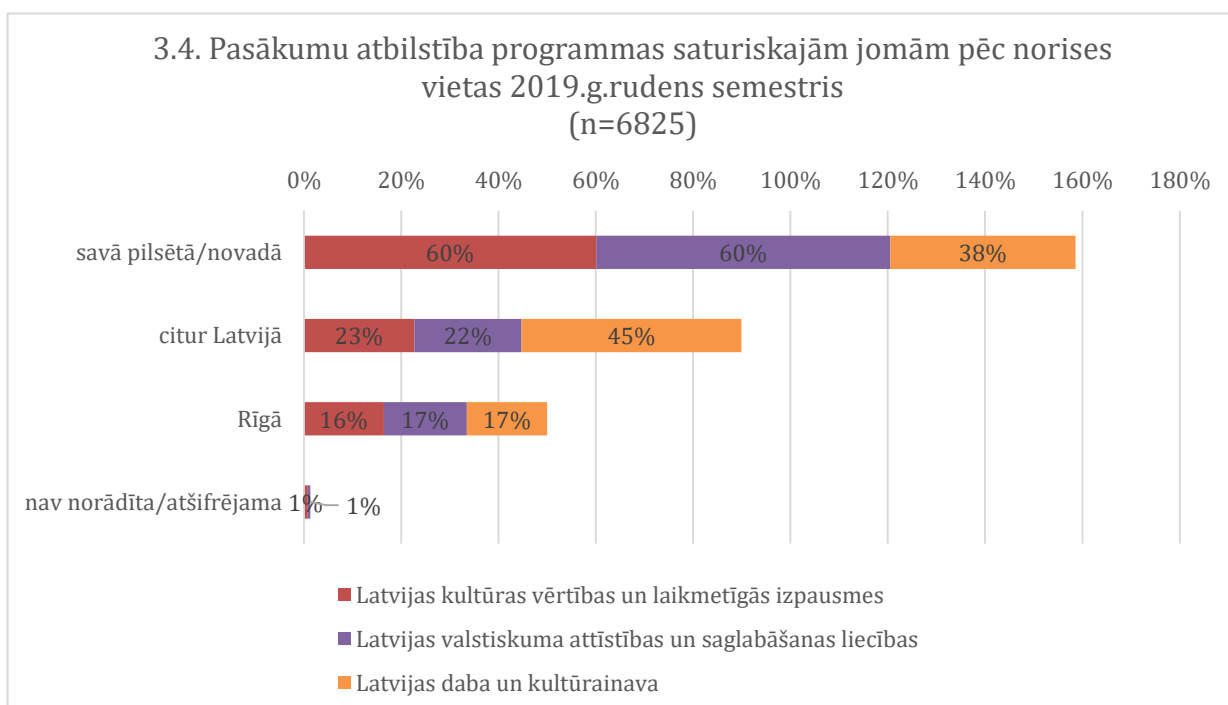

pārstāvēta saturiskā joma “Latvijas kultūras vērtības un laikmetīgās izpausmes”. Savukārt rudens semestrī citur Latvijā daudz biežāk apgūta joma “Latvijas daba un kultūrainava”.