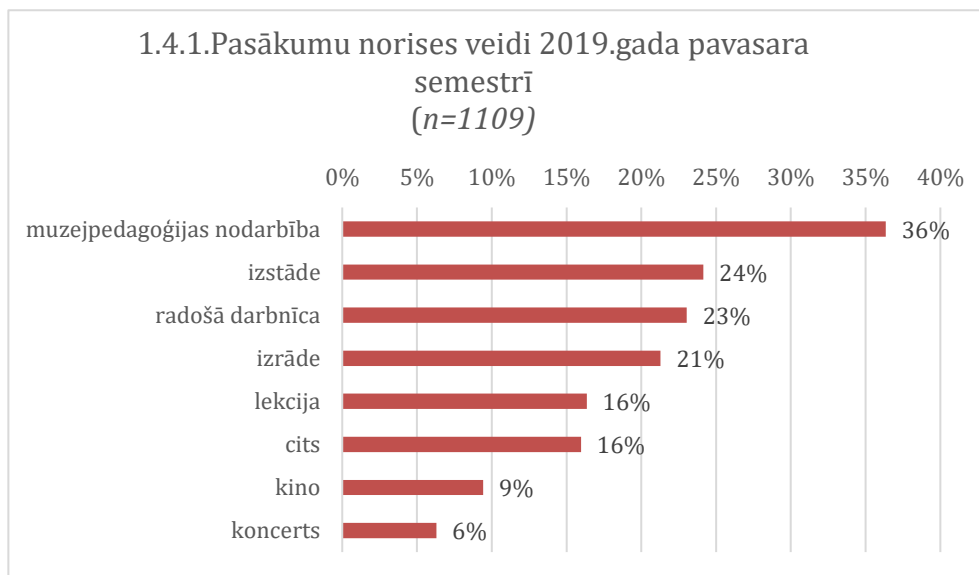

2019. gada pavasara semestrī visbiežāk apmeklētais pasākumu veids bijušas muzejpedagoģiskās nodarbības – 36% gadījumu. Sekojoši visvairāk apmeklētas izstādes (24%), radošās darbnīcas (23%) un izrādes (21%). Vienlīdz lielā apmērā (16%) apmeklētas lekcijas un pasākumi, kas neietilpst nevienā no piedāvātajām kategorijām un atzīmēti ar “cits”. 9% gadījumu skatīts kino, savukārt vismazāk pieredzētais pasākuma veids bijis koncerts – 6% gadījumu.