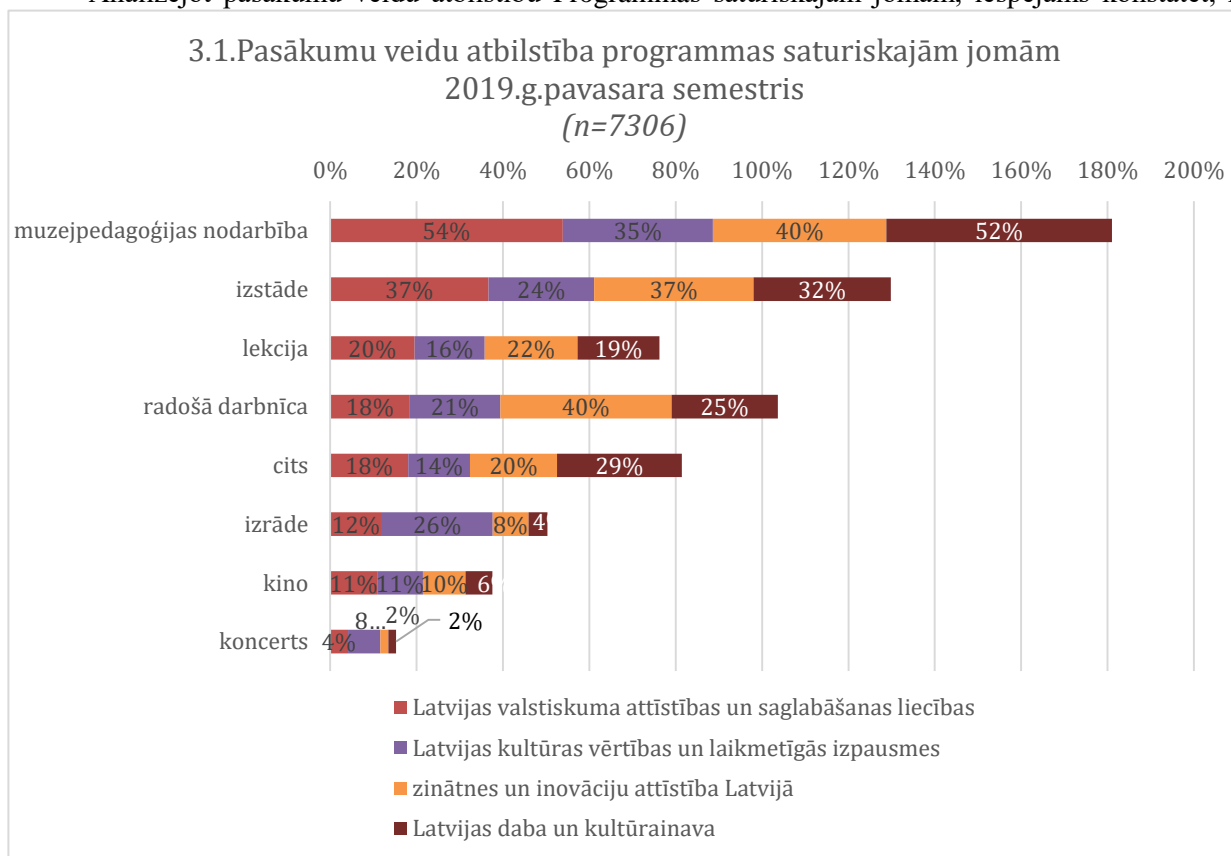

3. PASĀKUMU NORISES VEIDI KORELĀCIJĀ AR PROGRAMMAS SATURISKAJĀM JOMĀM

Viena no indikācijām, kas apliecina Programmas satura atbilstību tās mērķiem, ir pasākumu atbilstība Programmas saturiskajām jomām. Dati liecina, ka visi pasākumu veidi satur saikni praktiski ar katru saturisko jomu.

Analizējot pasākumu veidu atbilstību Programmas saturiskajām jomām, iespējams konstatēt, ka

“Latvijas valstiskuma attīstības un saglabāšanas liecības” visvairāk iekļautas muzejpedagoģiskajās nodarbībās (54%). Salīdzinoši mazāk tās tiek apgūtas izstādēs (37%) un lekcijās (20%). Vienlīdz lielā apmērā (18%) tās iekļautas radošajās darbnīcās un pasākumos, kas neietilpst nevienā no piedāvātajām kategorijām un atzīmēti ar “cits”. Kino, minētā saturiskā joma, iekļauta 11% pasākumu, taču vismazāk koncertos – 4% gadījumu.

Līdzīgi iepriekš aprakstītajai saturiskajai jomai, “Latvijas kultūras vērtības un laikmetīgās izpausmes” visvairāk iekļautas tieši muzejpedagoģiskajās nodarbībās - 35% gadījumu. Sekojoši visbiežāk šī saturiskā joma parādās izrādēs (26%), izstādēs (24%) un radošajās darbnīcās (21%). Lekcijās tā iekļauta 16% gadījumu, pasākumos, kas neietilpst nevienā no piedāvātajām kategorijām un atzīmēti ar “cits” 14% gadījumu, kino 11% gadījumu, bet visretāk “Latvijas kultūras vērtības un laikmetīgās izpausmes” vērojamas koncertos (4%).