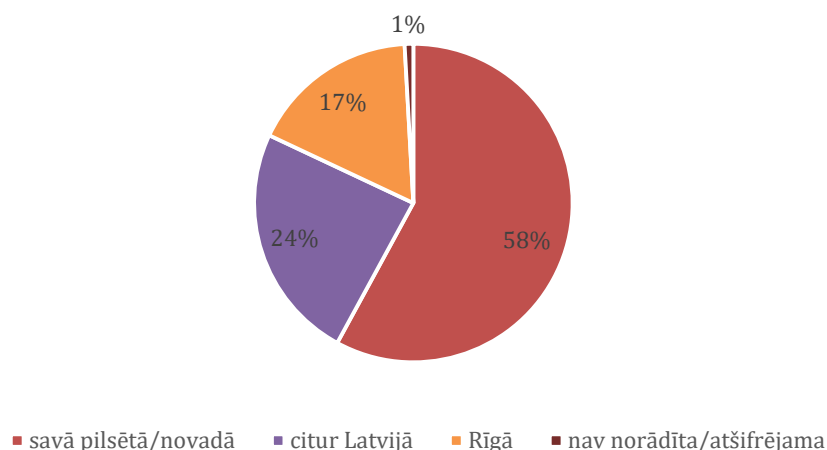

5.2. Pasākuma norises vieta pēc attāluma 2019.gada
rudens semestrī
(n=6817)