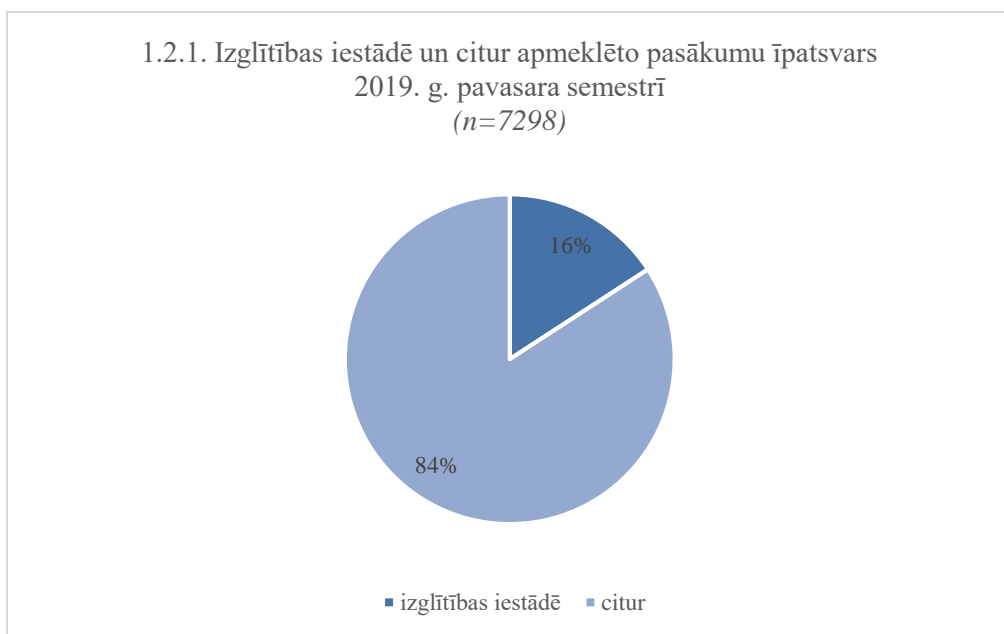

- Latvijas Dabas muzejs, Rīgas Motormuzejs un Latvijas Nacionālais mākslas muzejs, kas visi trīs bijuši vienlīdz populāri un katra apmeklējums veido 21% no visām ārpus izglītības iestādēm apmeklētajām norises vietām. Pēc tam seko vairāki Latvijas teātri, kuri kā norises vietas izvēlēti arī samērā līdzīgā apjomā - Valmieras Drāmas teātris - 19%, tam seko Latvijas Nacionālais teātris, kas kā norises vieta ir bijis 18% gadījumu no visām vietām. Kopējais 2019. gada pavasara semestra pasākumu norises vietu saraksts atrodams pielikumā Nr. 3.