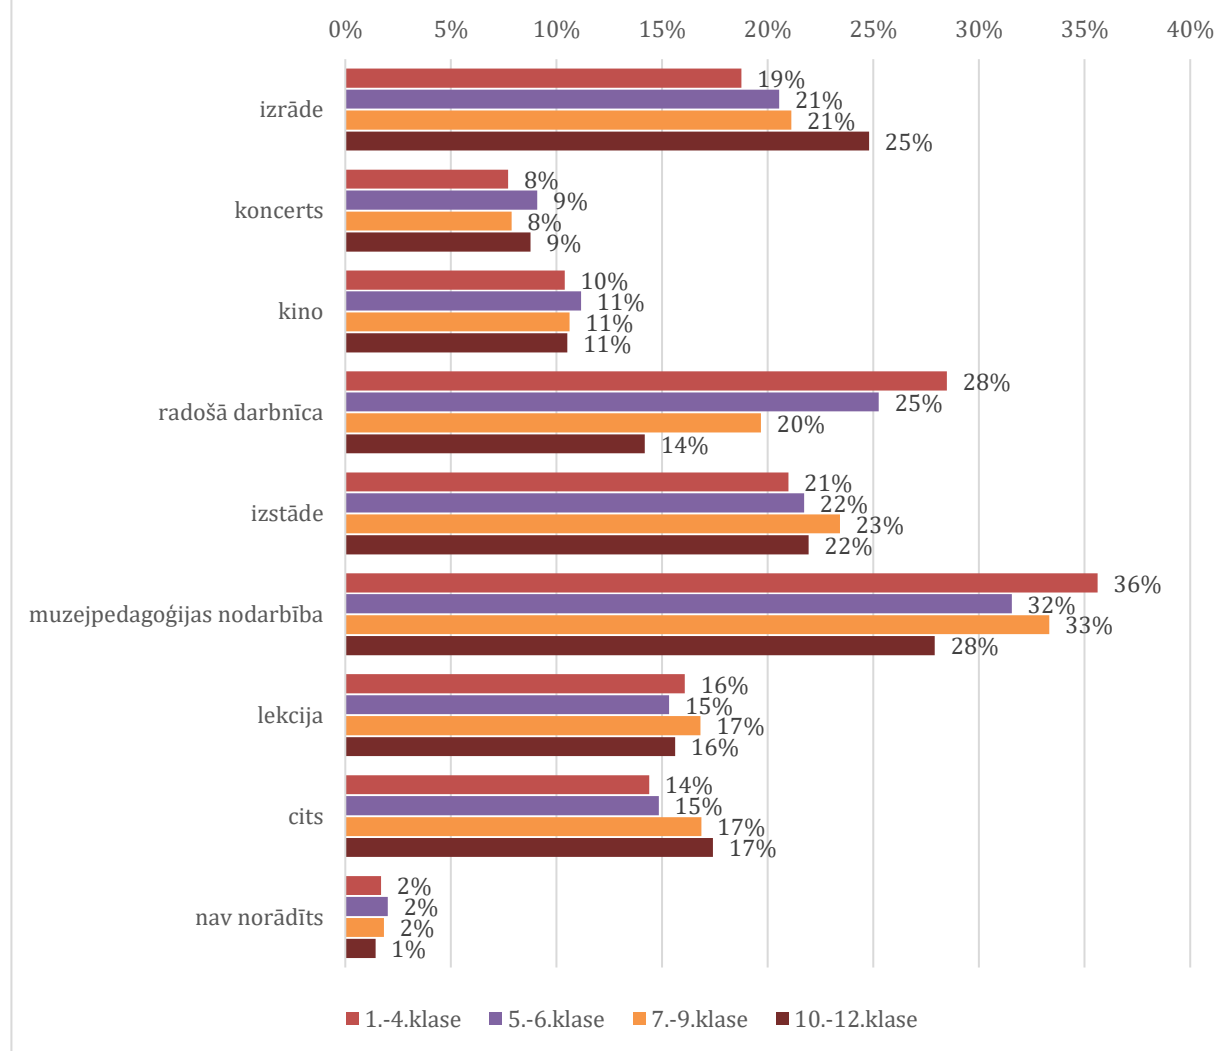

2.2.3. Pasākumu veidu izvēles biežums klašu grupās 2019.g. pavasara semestrī
(n=7306)

Rudens semestrī situācija ir samērā līdzīga - bez izmaiņām 1.-4. klašu grupā, kur vislielākais apmeklējumu skaits ir izrādēs, bet visbiežāk izvēlētas muzejpedagoģiskās nodarbības. Tāpat kā pavasara semestrī, 5.-6. klašu grupā un 7.-9. klašu grupā vislielākais apmeklējumu skaits un izvēles biežums ir muzejpedagoģiskajām nodarbībām. Rudens semestrī 10.-12. klašu grupā – vislielākais skaits ir filmu skatīšanās, taču vēl joprojām visbiežāk izvēlētas muzejpedagoģiskās nodarbības. Attiecīgi iespējams secināt, ka visās klašu grupās viennozīmīgi visaugstākais izvēles biežums ir muzejpedagoģiskajām nodarbībām, savukārt, apmeklējumu skaits attiecīgajos pasākumu veidos var atšķirties, kā tas ir ar izrādēm 1.-4. klašu grupā un ar filmu skatīšanos 10.-12. klašu grupā.