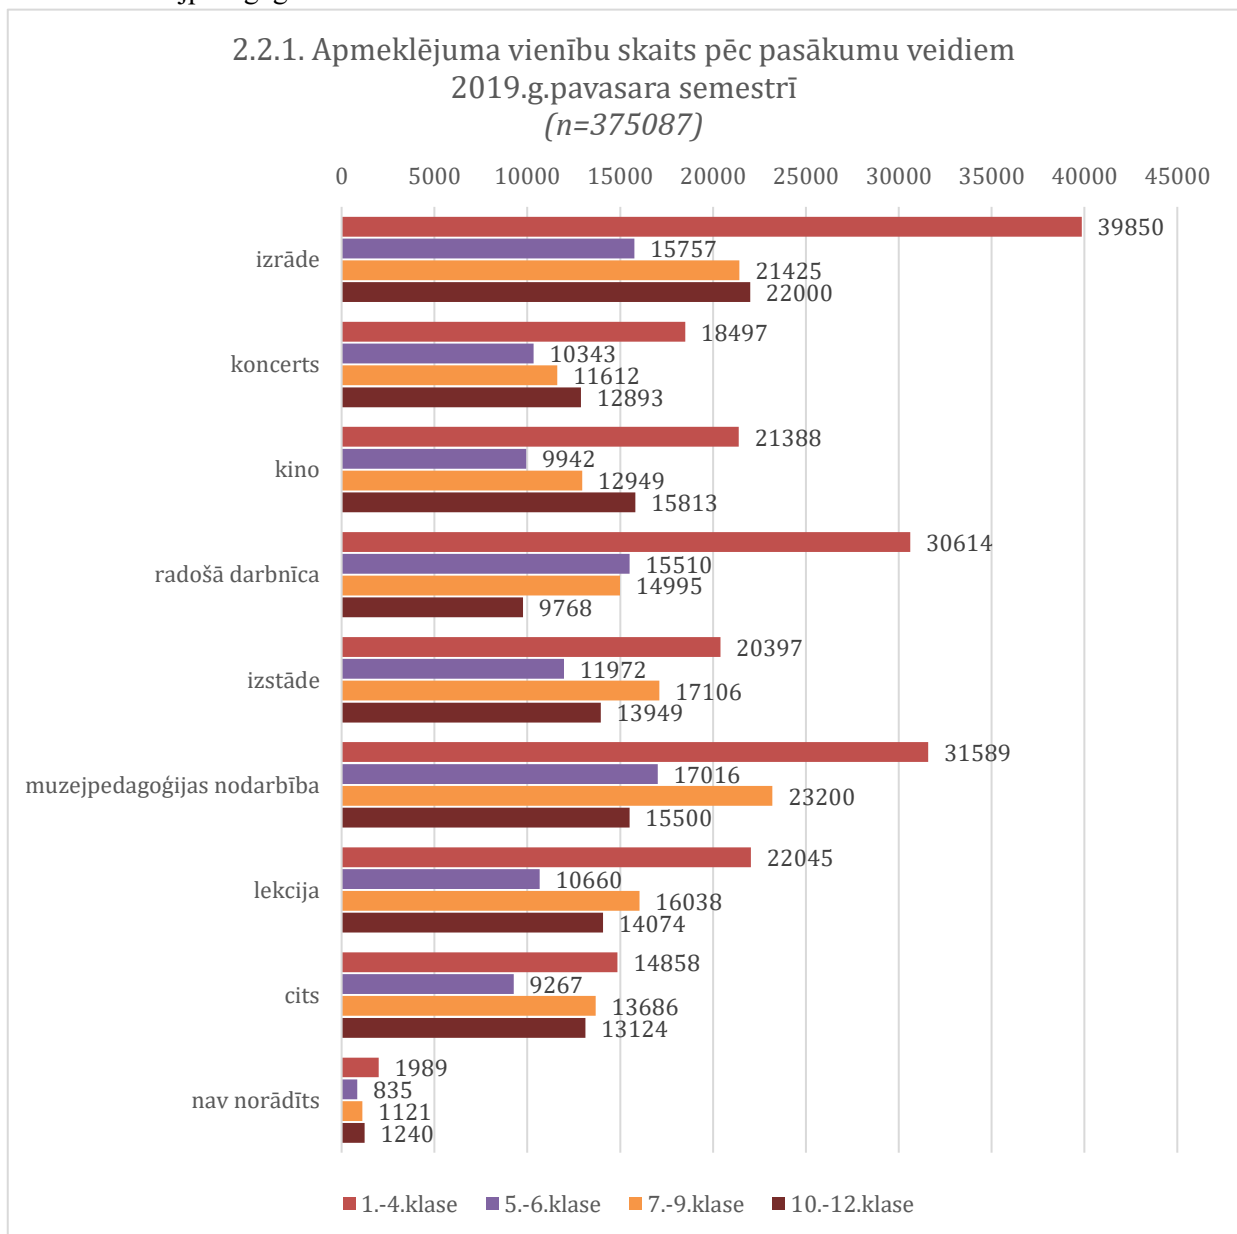

2.2. Pasākumu veidi, saturiskās jomas un to auditorija

Lai analizētu auditorijas un izglītības iestāžu interesi par noteiktiem pasākumu veidiem, tika analizēti dati gan par konkrēto apmeklējuma vienību skaitu klašu grupās, gan pasākumu veidu izvēļu biežumu¹¹. Vērtējot pasākumu veidus sasaistē ar apmeklējuma vienību skaitu par pavasara semestri, redzams, ka 1.-4. klašu grupā vislielākais apmeklējumu skaits ir teātra izrādēs. Savukārt, apskatot pasākumu veidu izvēles biežumu minētajā grupā visbiežāk izvēlētas muzejpedagoģiskās nodarbības – 36% gadījumu. 5.-6. klašu grupā un 7.-9. klašu grupā visaugstākais apmeklējumu skaits bijis muzejpedagoģiskajās nodarbībās, kas sakrīt arī ar izvēles biežumu. 10.-12. klašu grupā lielākais apmeklējumu skaits norādīts izrādēs, bet visbiežāk izvēlētas muzejpedagoģiskās nodarbības.

¹¹ Norāda, cik bieži izglītības iestādes izvēlējušās noteikto pasākuma veidu