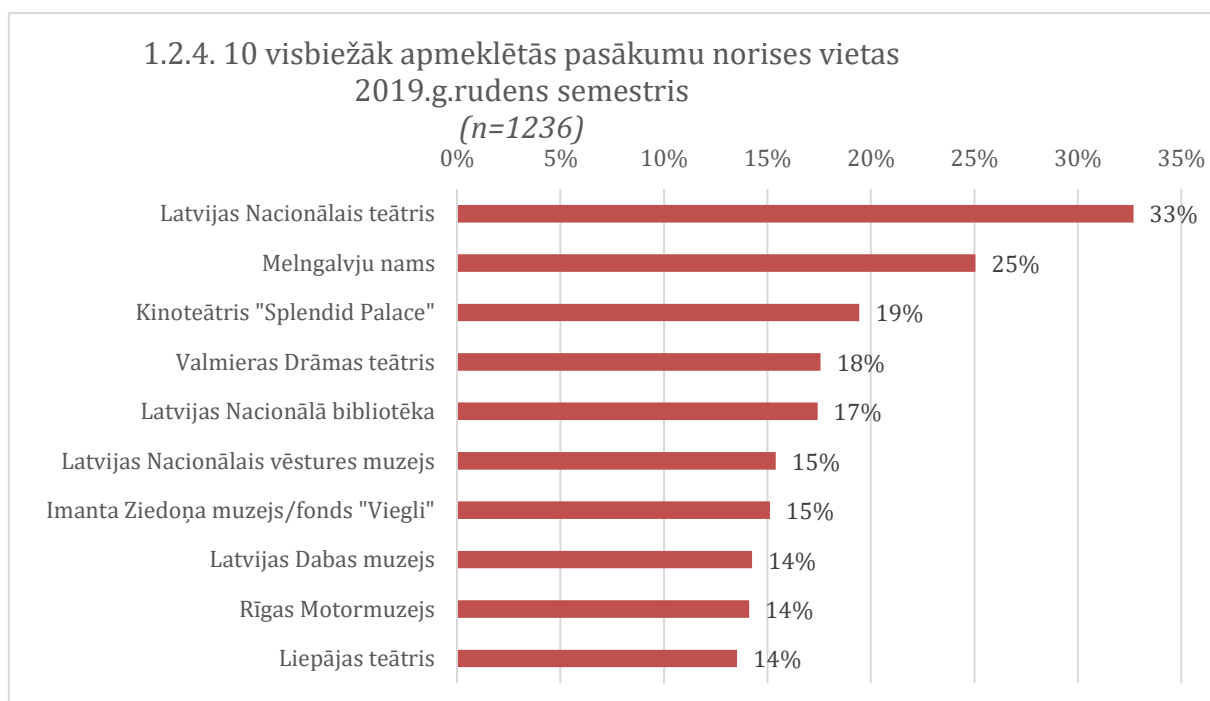

Rudens semestrī izglītības iestādē pieredzēto pasākumu īpatsvars ir 80%, ārpus izglītības iestādēm - 20%. Rīgā, rudens semestrī mazliet vairāk pasākumu apmeklēts ārpus izglītības iestādes – 22% no visiem pasākumiem.

Populārākās pasākumu norises vietas rudens semestrī atšķiras, muzejiem pavirzoties zemāk pasākumu norises vietu Top10. Visbiežāk - 33% gadījumu - Programmas ietvaros pasākuma norises vieta bijis Latvijas Nacionālais teātris, tam seko Melngalvju nams - 25% gadījumu un kinoteātris "Splendid Palace" - 19% no visām norises vietām. Valmieras teātris ir bijis 4. populārākā pasākumu norises vieta arī rudens semestrī. Jāsecina, ka biežāk apmeklētās norises vietas mainās atkarībā no konkrētajā semestrī pieejamā kultūras