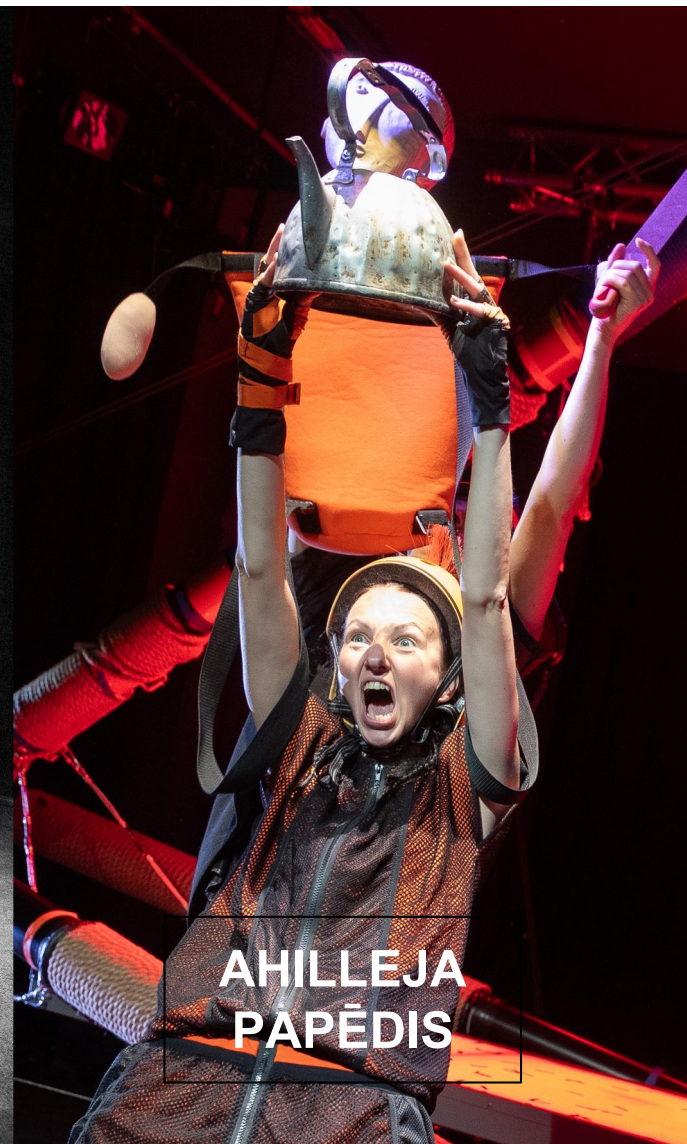

**AHILLEJA
PAPĒDIS**